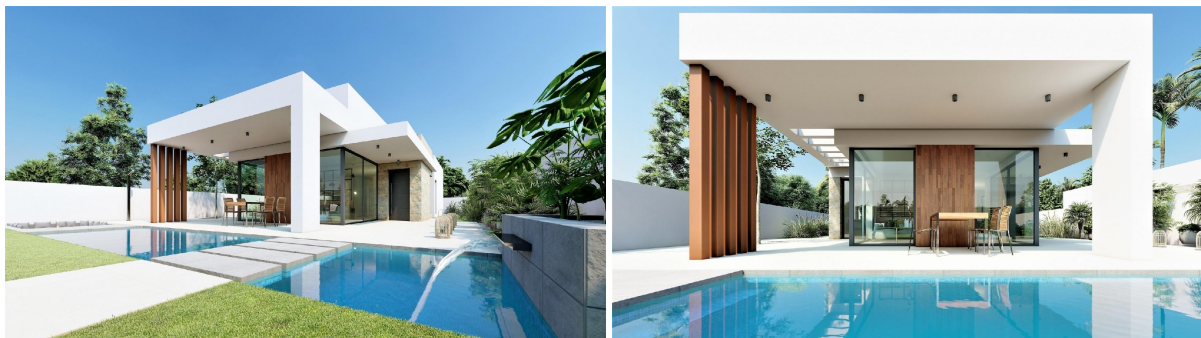

## chalet en venta San Fulgencio, Baix Segura

VILLAS DE OBRA NUEVA EN SAN FULGENCIO&#13;&#13;Villas de obra nueva San Fulgencio, a tan solo 5 km de la playa. &#13;&#13;Las villas ofrecen 3 dormitorios, 2 baños y amplia cocina, comedor, sala de estar, piscina con cascada y dos piscinas: piscina de chapoteo de 1,95x2,60 m y 0,6 m de profundidad, y piscina de 5,60x2,60 m, entre 1 y 1,5 m de profundidad variable.&#13;&#13;Un gran porche orientado al sur permite la continuidad del salón con el exterior, abriéndose a un moderno y funcional espacio exterior donde disfrutar de la piscina privada, barbacoa, chillout y amplia zona ajardinada que la rodea.&#13;&#13;Las líneas sencillas y claras del mobiliario contribuyen a su integración con el resto de la casa. Los detalles en madera aportan calidez al ambiente. Baños donde el color combinado con tonos naturales y cálidos, crean un ambiente acogedor, que unido a la relación directa con el exterior ,permite conectar con la naturaleza, consiguiendo grandes momentos de relax. El dormitorio principal dispone de un patio privado, que junto con la luz que penetra por sus ventanas, crea un ambiente relajante, perfecto para el descanso y la relajación.&#13;&#13;San Fulgencio es un pueblo agradable con varios restaurantes y tiendas y la ubicación es muy buena por su proximidad a las fantásticas playas de La Marina y al pueblo de Guardamar, un poco más grande.&#13;&#13;El pueblo de San Fulgencio está situado a unos 30 minutos del aeropuerto de Alicante-Elche, a 6 km del campo de golf más cercano y a sólo 5 km de la playa más cercana. &#13;