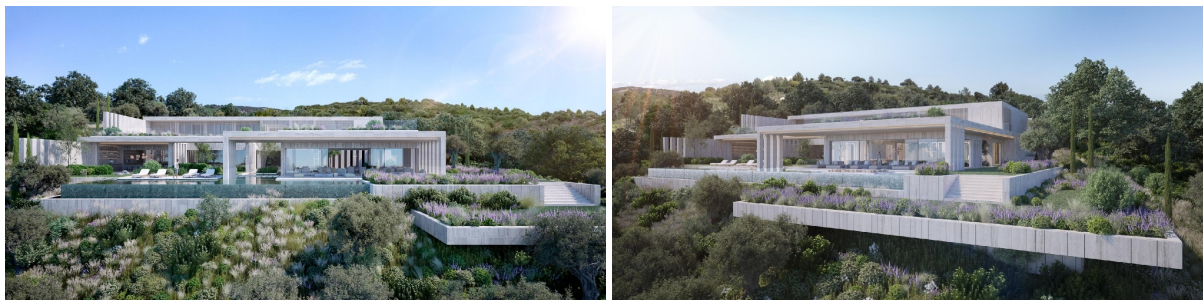

## chalet en venta Sotogrande, Campo De Gibraltar

Ubicada en el corazón de La Reserva de Sotogrande, dentro de la prestigiosa comunidad cerrada The Fifteen, se encuentra Villa Vida, una obra única diseñada por el reconocido estudio ARK Architects.~~Esta villa combina a la perfección la arquitectura contemporánea con la armonía del entorno natural, ofreciendo espacios abiertos, líneas puras y una sensación constante de luz y calma.~~Un refugio sofisticado para quienes valoran el diseño, la privacidad y el estilo de vida exclusivo de Sotogrande.~~NOTA IMPORTANTE: El PVP indicado no incluye impuestos ni gastos de Escritura. Honorarios de agencia no incluidos. Las superficies expresadas en esta página tienen carácter descriptivo y son aproximadas. Los precios pueden ser susceptibles de modificación sin previo aviso. Esta vivienda se vende sin muebles.~Cumplimiento del Decreto de la Junta de Andalucía 218/2005: Se informa al cliente que los gastos notariales, registrales, ITP (Impuesto de Transmisiones Patrimoniales) y otros gastos inherentes a la compraventa no están incluidos en el precio. El consumidor tiene derecho a que se le entregue una copia del correspondiente Documento Informativo Abreviado (D.I.A.) de la vivienda.~~

### gegevens woning

Hispacasas id: **6220683**  
referentie: **CIMA00474**  
nabij of in: **Sotogrande**  
regio: **Campo De Gibraltar**  
woningtype: **chalet**  
kamers: **7**  
opp. woning: **2300 m2**  
opp. terrein: **4447 m2**  
prijs: **€ 12.500.000**