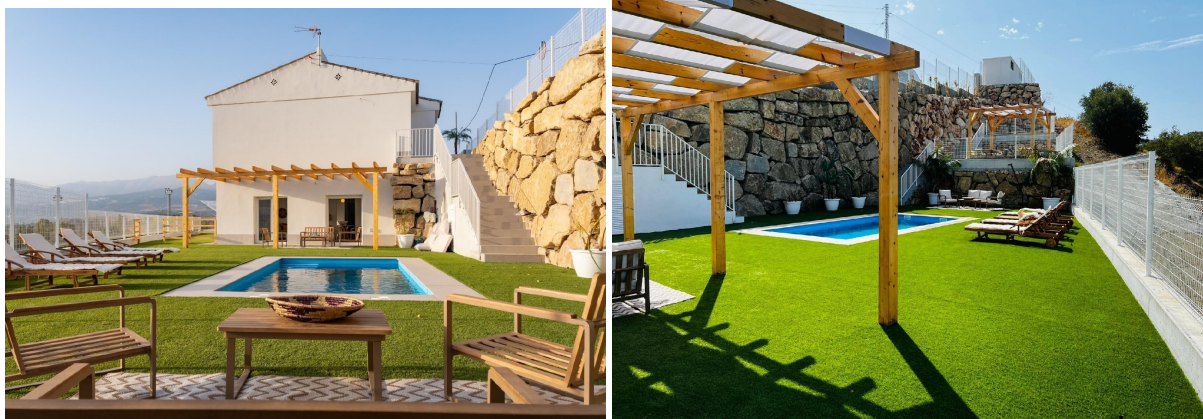

chalet en venta Viñuela, Axarquía

Viviendas Exclusivas~44 viviendas unifamiliares, cada una con 3 amplios dormitorios y 2 baños completos, jardines privados y terrazas, con la posibilidad de una piscina opcional. Parcelas desde los 600 m2 incluidas. Trastero y zona de aparcamiento de vehículos en la parcela.~Entorno Natural Único~Ubicado junto al Embalse de La Viñuela, el residencial ofrece un entorno de belleza natural excepcional, con vistas panorámicas a las montañas y la proximidad a las playas de la Costa del Sol.~Seguridad y Confort~Carpintería exterior de alta calidad con ventanas de PVC y doble acristalamiento, puertas de seguridad y cerramientos con aislamiento térmico y acústico, para garantizar la máxima seguridad y bienestar. ~Desde 365.000€