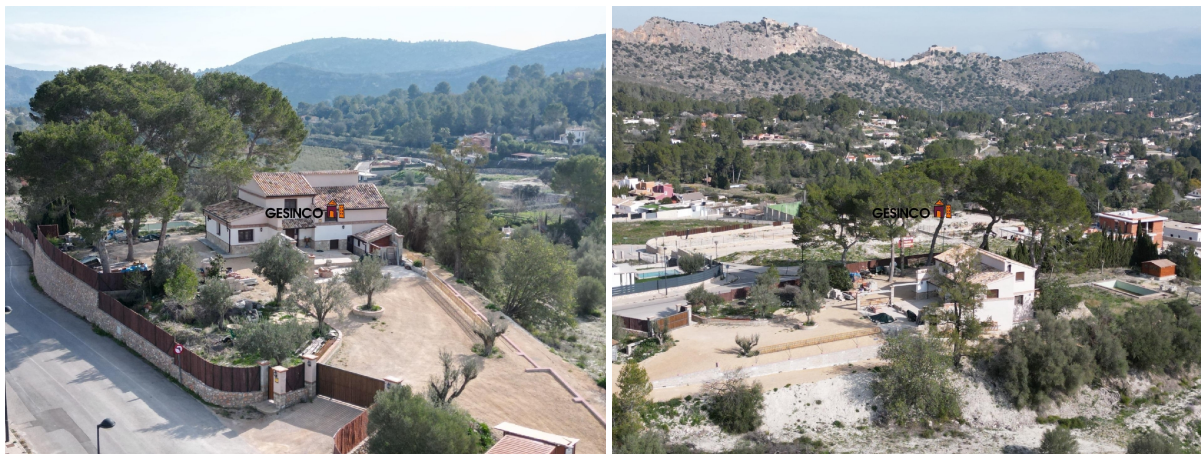

chalet en venta Xàtiva, Costera (La)

Exclusiva finca ubicada en la prestigiosa zona del Mistero en Bixquert (Xàtiva). ~Esta impresionante propiedad ofrece un entorno único donde la naturaleza y el confort se fusionan a la perfección. Con una parcela de 56.250m2 aprox., y una superficie construida de aprox. 350 m2, esta finca representa una oportunidad inigualable para quienes buscan exclusividad, amplitud y un entorno privilegiado con vistas despejadas al Castillo de Xàtiva. ~La vivienda ha sido parcialmente reformada, manteniendo su esencia y adaptándose a los más altos estándares de confort. Se distribuye en planta baja y primera planta, destacando su amplia cocina con península y zona office de estilo ibicenco, totalmente equipada y funcional, salón con chimenea de hierro fundido creando un ambiente cálido y acogedor, tres espaciosos dormitorios, dos baños completos, estancia destinada a galería/zona de lavadero, y un aseo. Además, en la misma vivienda existe un apartamento independiente, que está preparado para destinarse a una vivienda ideal para invitados o como espacio privado. La vivienda cuenta con armarios empotrados, siete splits de A.AC... ~La finca ofrece un entorno idílico, con una zona ajardinada que rodea la vivienda, proporcionando privacidad y un ambiente de tranquilidad absoluto. Además, dispone de piscina, casita de madera utilizada como trastero, que añade un espacio extra de almacenamiento, parcela totalmente vallada, con posibilidad de segregación de parcelas, una oportunidad única de inversión. ~Una propiedad con infinitas posibilidades!! Su ubicación privilegiada, la privacidad que ofrece y sus inmejorables características hacen de esta finca una oportunidad exclusiva en Xàtiva. Su versatilidad y amplitud permiten múltiples opciones para adaptarla a cualquier necesidad. ~Si buscas un hogar único en un enclave excepcional, contáctanos para más información o concertar una visita. ¡¡Déjate enamorar por esta joya en Bixquert!!