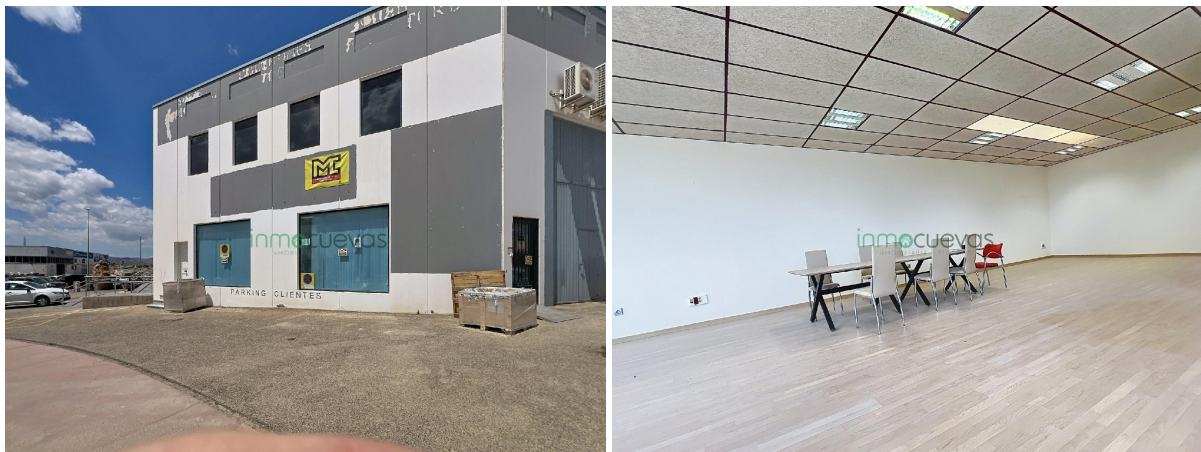

comercio en venta Antas, Levante Almeriense

Se alquila fantástica nave industrial situada en una de las mejores zonas del Polígono Industrial de Antas, en una ubicación privilegiada haciendo esquina y justo frente a una rotonda, lo que le aporta una excelente visibilidad, fácil acceso y gran presencia comercial.~~La propiedad destaca por su gran luminosidad y versatilidad, siendo ideal para oficinas, despachos profesionales, showroom, academias o cualquier actividad empresarial que busque una imagen moderna y funcional.~~Distribución de la nave:~~ Planta baja:~~* Espacio diáfano ideal para oficinas o zona de trabajo.~* Baño completo.~* Zona de cochera/almacenaje de tamaño reducido, perfecta como archivo o almacén auxiliar.~~ Planta superior:~~* Amplia sala completamente diáfana.~* Acabados con tarima flotante.~* Espacio totalmente exterior y muy luminoso, ideal para crear diferentes ambientes de trabajo.~~Además, la nave cuenta con zona de aparcamiento justo en la entrada, ofreciendo comodidad tanto para clientes como para trabajadores, un valor añadido muy importante para cualquier actividad empresarial.~~Gracias a su distribución abierta, su excelente entrada de luz natural y su ubicación estratégica, esta nave ofrece un entorno cómodo, moderno y muy representativo para cualquier negocio.~~ Excelente conexión y gran visibilidad comercial.~ Aparcamiento en la puerta para clientes.~ Lista para empezar tu actividad.~~Si buscas un espacio profesional con presencia, amplitud y una ubicación estratégica, esta nave es una oportunidad perfecta.

gegevens woning

Hispacapas id: **6386059**
referentie: **00654**
nabij of in: **Antas**
regio: **Levante Almeriense**
woningtype: **comercio**
kamers: **niet opgegeven**
opp. woning: **311 m2**
opp. terrein: **- m2**
prijs: **€ 0**