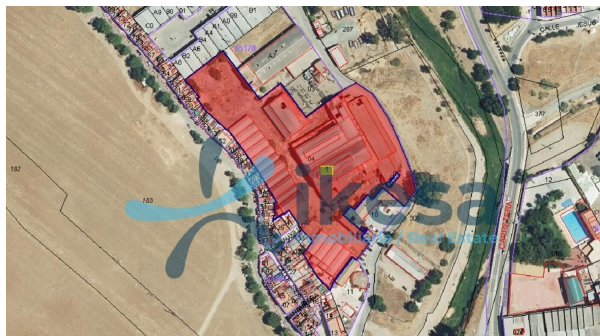

comercio en venta Cervera Del Río Alhama, Rioja Baja

INMUEBLE EN CESIÓN DE REMATE SIN POSESIÓN – NO SE PUEDE VISITAR~~¡¡Oportunidad de Inversión!!
~Compre este inmueble por debajo del precio de mercado por tiempo limitado, ahorrándose los gastos notariales.~~Se trata de varias Naves Industriales con una superficie total construida de 7.348 m2, en un terreno con una superficie gráfica de 14.427 m2. Ubicados en Lora del Río, municipio sevillano con un marcado carácter andaluz, situado a orillas del río Guadalquivir. Destaca por su ambiente tranquilo, su gente cercana y su buena calidad de vida. Combina la calma de un pueblo con todos los servicios necesarios: centros educativos, sanitarios, comercios, restauración y buenas conexiones por carretera y tren con Sevilla capital. Es un lugar ideal para quienes valoran la vida pausada, el entorno natural y el sabor auténtico del interior de Andalucía.~~INMUEBLE DE SUBASTA. La adquisición del inmueble publicitado en este anuncio se realizará exclusivamente en el marco del proceso de Subasta Judicial en el que se encuentra, a través de Cesión de Remate. Al no tratarse de una compraventa directa, el importe publicado ha de ser considerado como una orientación al precio por el cual puede adjudicarse el inmueble. Toda la información aquí publicada se encuentra disponible de manera pública en el Boletín Oficial del Estado. Le asesoraremos en todo el proceso, pida información sin compromiso.
~~Honorarios por intermediación incluidos en el precio – CERO Honorarios al comprador~Gastos e impuestos inherentes a la compra no incluidos en el precio, como impuestos, Notaría, Registro, etc.

gegevens woning

Hispacasas id:	6337310
referentie:	SE05110186
nabij of in:	Cervera Del Río Alhama
regio:	Rioja Baja
woningtype:	comercio
kamers:	niet opgegeven
opp. woning:	7348 m2
opp. terrein:	14427 m2
prijs:	€ 530.000