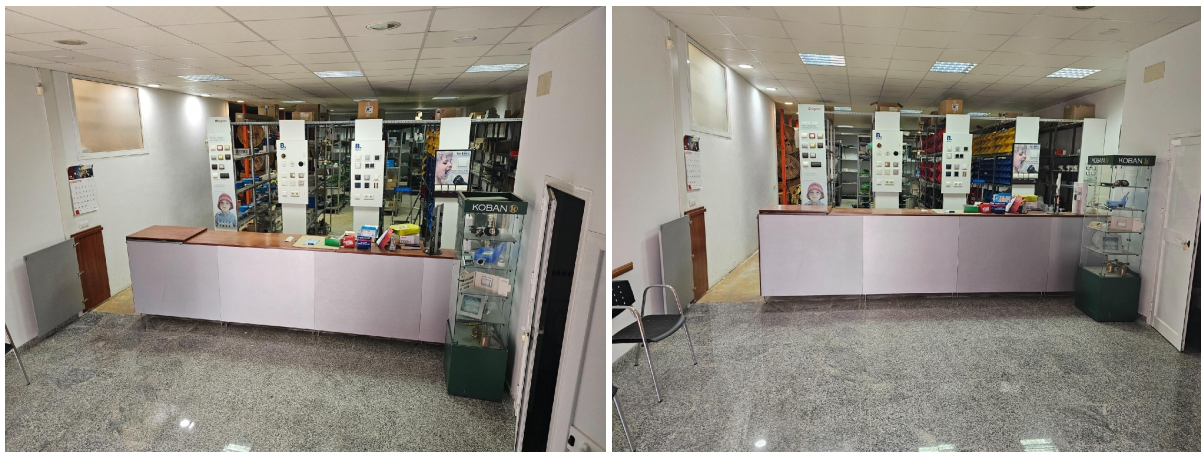

## comercio en venta Marchena, Campiña De Morón Y Marchena

Presentamos una destacada nave industrial ubicada en la localidad de Marchena, con un total de 550 m2 construidos que se distribuyen entre dos plantas. ~~La planta baja cuenta con 325 m2 ideales para el desarrollo de actividades productivas o logísticas, mientras que la planta alta ofrece otros 225 m2 versátiles perfectos para oficinas o almacenamiento adicional. ~~El precio de venta no incluye honorarios de la agencia inmobiliaria, impuestos (Impuesto de Transmisiones Patrimoniales, I.V.A., o A.J.D.), otros gastos de compraventa (Registro de la Propiedad, Notaría, Gestoría ni posible financiación).~Documento D.I.A. a disposición del consumidor según Decreto 218/2005 de la Junta de Andalucía.