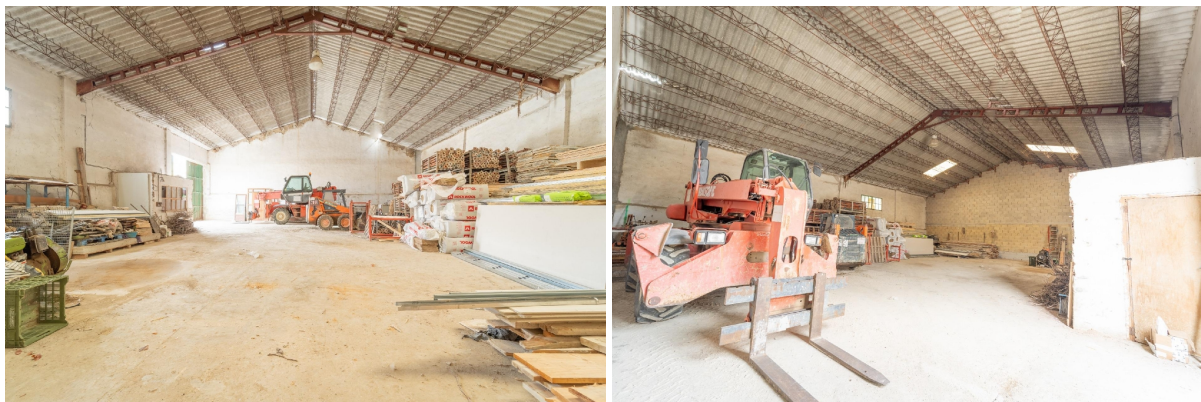

comercio en venta Miranda De Arga, Ribera Alta

Se vende almacén agrícola situado justo en la entrada del pueblo de Miranda de Arga, pueblo situado en la zona media, a la ladera del río Arga, y a tan solo 10min de Tafalla.~~Este encantador pueblo es una excelente opción para establecer un negocio, especialmente para aquellos que buscan un entorno sereno, con un fuerte sentido de comunidad y un estilo de vida más pausado y auténtico. ~~La nave, de 297m2 construidos, tiene un altura de más de 3m, y actualmente se utiliza para guardar tractores y como garaje. Dispone de un terreno delantero que prevalece a la nave, y permitiría acceder directamente a ella desde la calle de la Noria. La parte trasera también dispone de un trozo de terreno. ~~Este almacén pertenecía antiguamente a un conjunto de edificaciones que conformaban una granja, con acceso independiente. Actualmente las parcelas están divididas pero si se urbaniza la calle que pertenece a la parcela 1098, la parcela que nos concierne tiene cuota de participación en esta urbanización. ~~Este encantador pueblo es una excelente opción para establecer un negocio, especialmente para aquellos que buscan un entorno sereno, con un fuerte sentido de comunidad y un estilo de vida más pausado y auténtico. ~~Información legal:~Los datos recogidos tienen carácter informativo y no contractual. Las superficies indicadas son aproximadas con carácter descriptivo. El PVP no incluye impuestos ni otros gastos de compraventa (notaría, registro, gastos financieros, etc.).~~