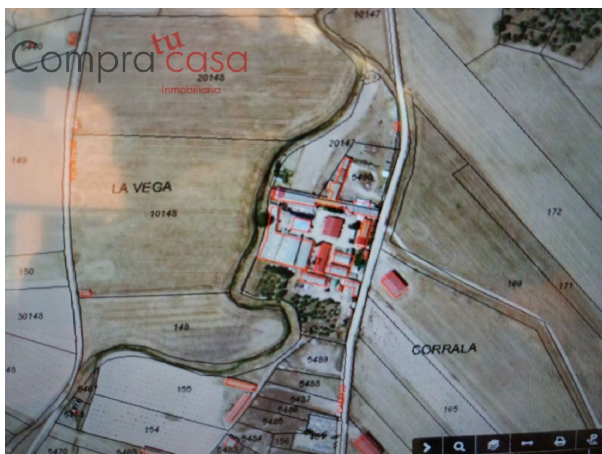

comercio en venta Nieva, Campiña Segoviana

EXPEDIENTE N° 4043~ COMPRATUCASA INMOBILIARIA pone en VENTA esta finca con 6500 metros de suelo y 1025 de construcción~ Sita en la localidad Segoviana de NIEVA, a 34 kilómetros de la Capital por la nacional 605~ Finca totalmente vallada y en su interior, dos naves de 500 metros, casita de 25 metros y arboles~ Cuenta con agua y luz~ Para más información y/o visitas marque el (utilice el formulario para contactar) o el (utilice el formulario para contactar) ~ Para más Inmuebles visite (utilice el formulario para contactar) ~ ESTAMOS SIEMPRE A SU DISPOSICION

gegevens woning

Hispacasas id: **6230525**
referentie: **04043**
nabij of in: **Nieva**
regio: **Campiña Segoviana**
woningtype: **comercio**
kamers: **niet opgegeven**
opp. woning: **1025 m2**
opp. terrein: **6500 m2**
prijs: **€ 116.000**