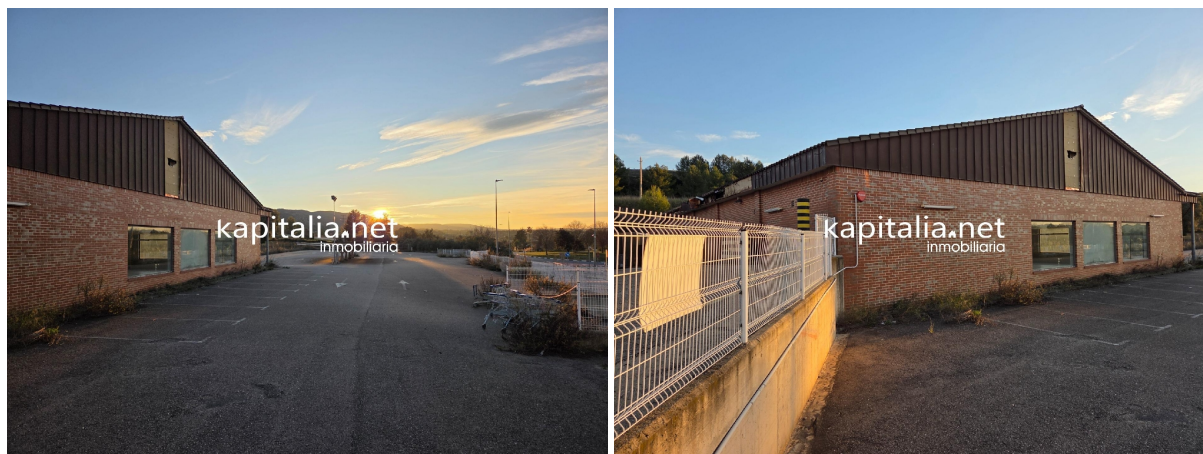

comercio en venta Ontinyent, Vall D'albaida

Nave a la venta y en alquiler en Ontinyent.~La nave junto al nuevo hospital de Ontinyent y la zona con mas expansión de la ciudad.~La parcela tiene una superficie de 9920m2 y la nave una superficie de 1255m2.~Primera linea de carretera.~Pide información sin compromiso.

gegevens woning

Hispacasas id: **6331414**
referentie: **10263**
nabij of in: **Ontinyent**
regio: **Vall D'albaida**
woningtype: **comercio**
kamers: **niet opgegeven**
opp. woning: **1255 m2**
opp. terrein: **9920 m2**
prijs: **€ 0**