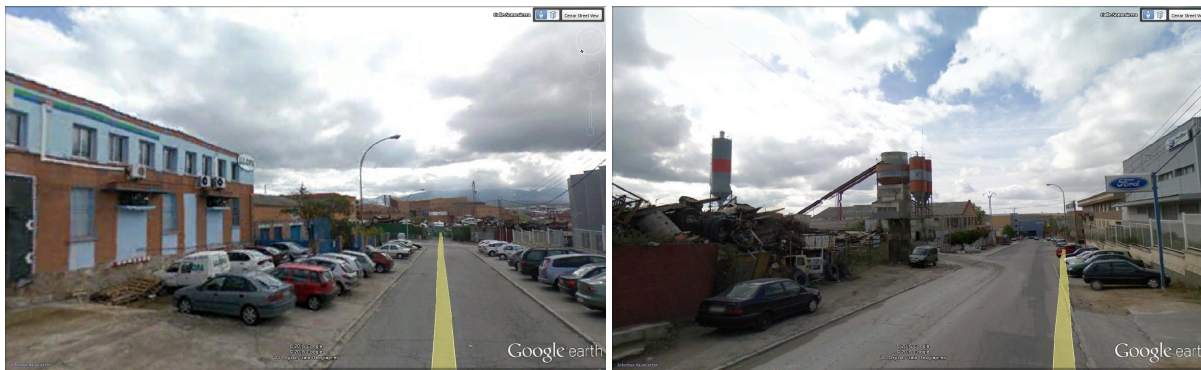

## comercio en venta Segovia De Sacedón, Campo De Salamanca

EXPEDIENTE N° 4476~COMPRATUCASA INMOBILIARIA PONE EN ALQUILER NAVES DE 400 METROS EN EL POLIGONO DEL CERRO,SEGOVIA~MUY BIEN SITUADAS A NIVEL COMERCIAL,GRAN ESCAPARATE,Y PATIO TRASERO~LA PROPIEDAD CONTEMPLA TAMBIEN LA POSIBLE VENTA DEL COMPLEJO DE 1.200 METROS DE NAVE SOBRE UNA PARCELA DE 2.519.~-.-PARA MAS INFORMACION Y/O VISITAS MARQUE EL (utilice el formulario para contactar) O EL (utilice el formulario para contactar) ~.-TAMBIEN POR CORREO AL (utilice el formulario para contactar) ~.- PARA MAS INMUEBLES VISITE NUESTRA WEB.- (utilice el formulario para contactar) ~SIEMPRE ESTAMOS A SU DISPOSICION

### gegevens woning

Hispacasas id: **6230593**  
referentie: **04476**  
nabij of in: **Segovia De Sacedón**  
regio: **Campo De Salamanca**  
woningtype: **comercio**  
kamers: **niet opgegeven**  
opp. woning: **400 m2**  
opp. terrein: **- m2**  
prijs: **€ 0**