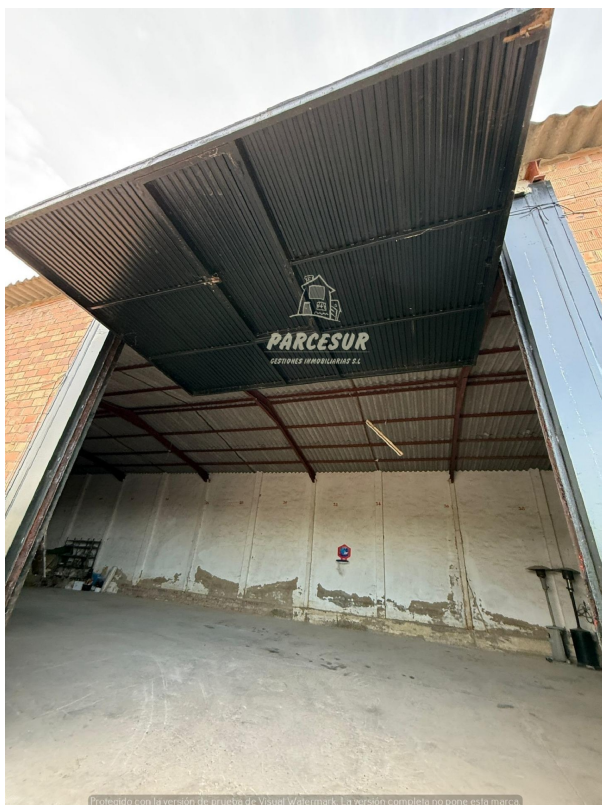

comercio en venta Villafranca De Córdoba, Alto Guadalquivir

¡¡ OPORTUNIDAD ALQUILER DE NAVE !!~~Se alquila espaciosa nave industrial en Encinarejo, una de las zonas más demandadas de Córdoba. La nave cuenta con 400m2 construidos aproximadamente, distribuidos de forma diáfana , ideal para guardar herramientas , como negocio ... ~~Acceso de entrada con puerta de entrada grande para facilitar el acceso , en recinto privado y resguardada . Los propietarios comparten la finca donde está la nave . ~~REF3768 PRECIO:500€/MES ~

gegevens woning

Hispacasas id: **6341813**
referentie: **3768**
nabij of in: **Villafranca De Córdoba**
regio: **Alto Guadalquivir**
woningtype: **comercio**
kamers: **niet opgegeven**
opp. woning: **430 m2**
opp. terrein: **- m2**
prijs: **€ 0**