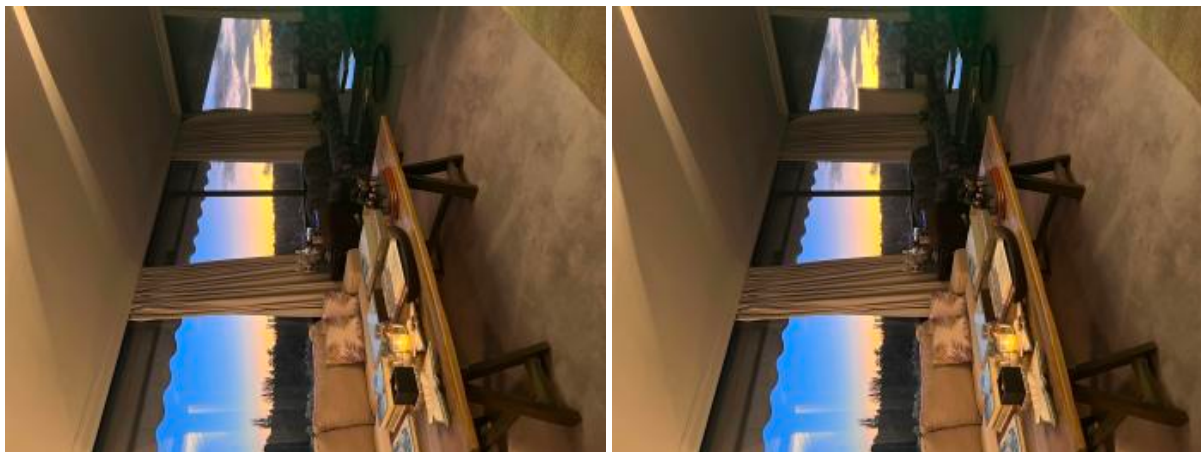

## dúplex en venta La Moraleja Y Encinar De Los Reyes, Cuenca Del Medio Jarama

Luminoso dúplex en planta alta con fantásticas vistas en urbanización próxima a zona de colegios en La Moraleja.

En planta baja amplio salón comedor con terraza incorporada que se puede remontar a su origen. 4 dormitorios, 3 baños, (1 de ellos en suite) cocina-office y pequeño trastero.