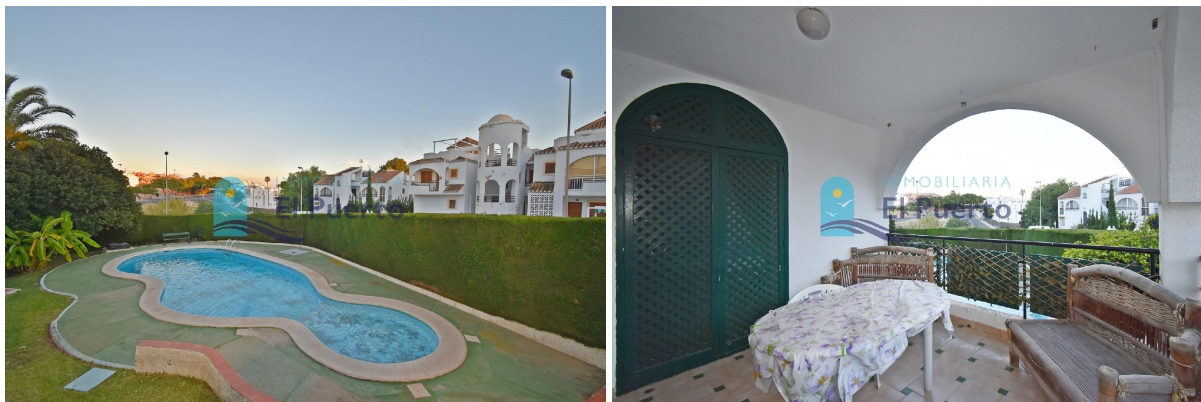

dúplex en venta Puerto De Mazarrón, Bajo Guadalentín

Descubre este encantador dúplex de 93 m² en El Alamillo, Puerto de Mazarrón, a solo 400 metros de la playa y con vistas despejadas. ~Con 3 habitaciones dobles, 1 baño, y 1 aseo, esta propiedad en buen estado ofrece una cocina equipada y una terraza para disfrutar del entorno. Además, cuenta con comodidades como piscina comunitaria, solárium, y un parking incluido de 12 m². Ubicado en una urbanización y con vistas a la piscina, este hogar es una oportunidad única para vivir junto al mar. ~¡No pierdas la oportunidad de hacerlo tuyo!~Inmobiliaria El Puerto + (utilice el formulario para contactar) ~ (utilice el formulario para contactar) ~REF 1339