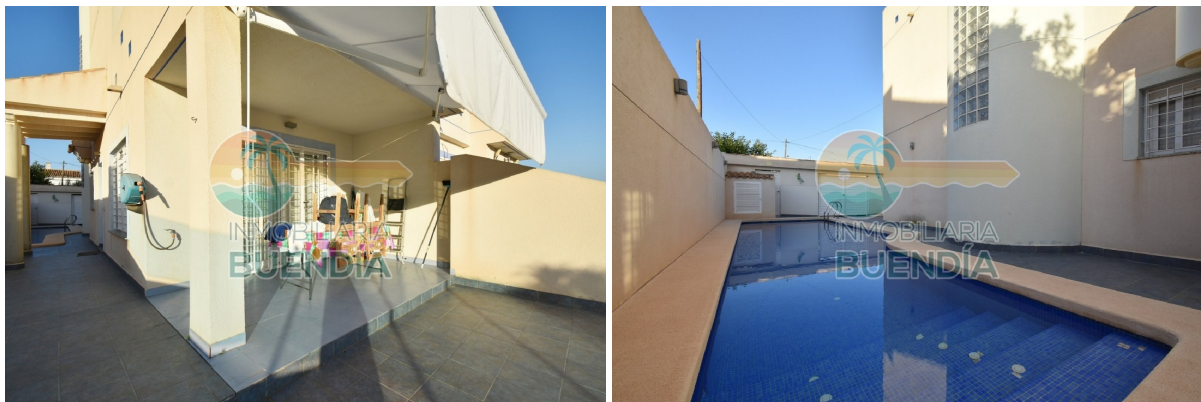

dúplex en venta Puerto De Mazarrón, Bajo Guadalentín

Triplex en Puerto de mazarron zona Bolnuevo, 145.00 m. de superficie (aprox), 800 m. de la playa, 3 habitaciones dobles, 2 baños, propiedad en buen estado, cocina equipada, carpintería interior de madera, orientación este, gres, carpintería exterior de aluminio. Extras: agua, aire acondicionado (conducto), armarios empotrados, balcón, esquina, luminoso, luz, muebles, patio, piscina propia, solárium, terraza, habitacion planta baja, vistas al mar, garaje incluido. ~ ~ Para más información visite nuestra página web: (utilice el formulario para contactar) ~ ~ Teléfono + (utilice el formulario para contactar) .~

gegevens woning

Hispacasas id:	6366567
referentie:	000970
nabij of in:	Puerto De Mazarrón
regio:	Bajo Guadalentín
woningtype:	dúplex
kamers:	3
opp. woning:	145 m2
opp. terrein:	- m2
prijs:	€ 449.000

contact