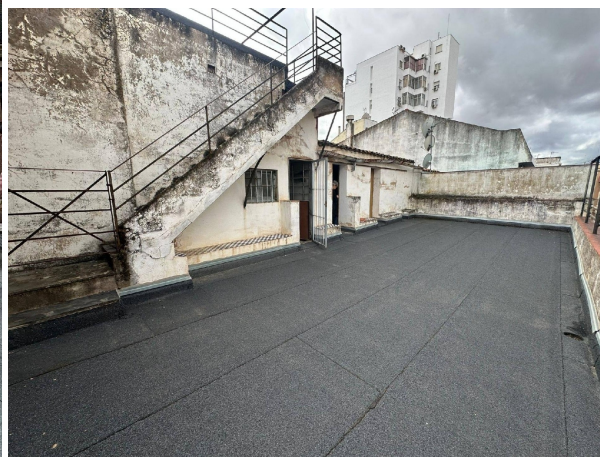

HISPACASAS

<https://www.hispacasas.com/edificio/badajoz-casco-antiguo-centro-06003/6227651/>

edificio en venta Badajoz Casco Antiguo-Centro, Badajoz

Edificio en venta en la Calle Menacho en Badajoz.~Tiene una superficie total de 525 m2 y está distribuido en dos locales comerciales de unos 90 m2 cada uno, dos viviendas independientes, una por planta, de unos 120 m2 cada una.~Terraza de unos 60 m2 con dos trasteros y azotea de 15 m2.~~~El precio NO incluye gastos derivados de la compra, impuestos y honorarios de la Agencia~~Marín Inmobiliaria~Donde los Sueños se hacen Casa

gegevens woning

Hispacasas id: **6227651**
referentie: **04786**
nabij of in: **Badajoz Casco Antiguo-Centro**
regio: **Badajoz**
woningtype: **edificio**
kamers: **7**
opp. woning: **339 m2**
opp. terrein: **- m2**
prijs: **€ 595.000**