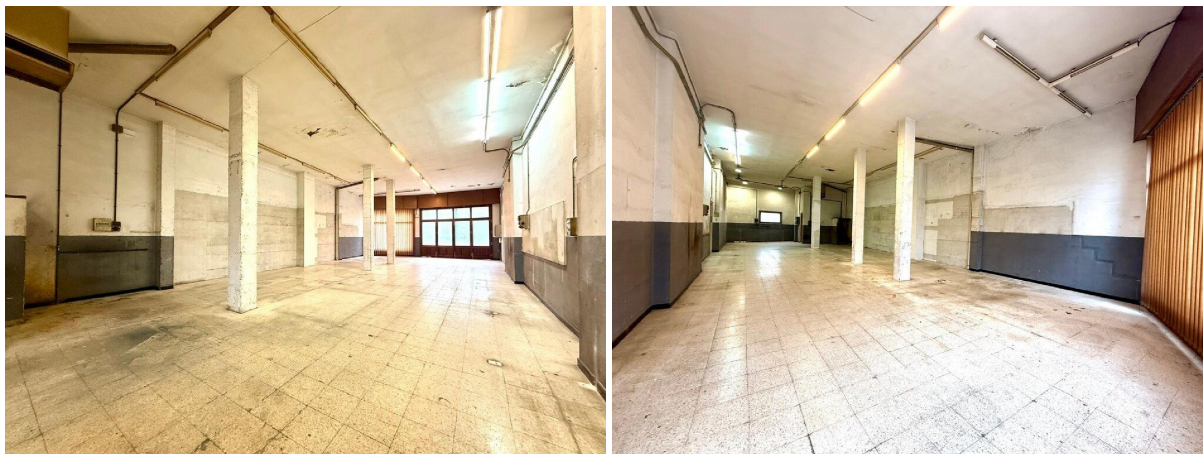

## edificio en venta Figueres, Alt Empordà

Edificio compuesto de dos plantas de sótano y planta baja, destinado a local comercial, con una superficie construida de 559m2 de los que corresponden 194,49m2 a la primera planta de sótano 135,20 m2 a la segunda planta de sótano y los restantes 229,82m2 a la planta baja. El edificio está construido sobre un solar de 400m2. Actualmente con el nuevo POUM permite edificar PB+3 con una altura máxima de 13,65m y una profundidad de 18m. Posibilidad de permuta.