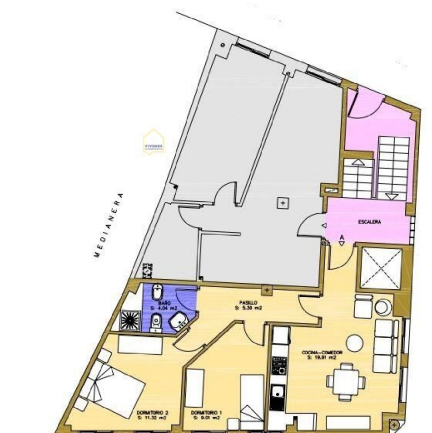

edificio en venta Lorca, Alto Guadalentín

PLANTA PRIMERA, VIVIENDA A.
ESCALA 1/100.

¡Atención inversores VIVENDE os espera!~~~~Se presenta una oportunidad única en Lorca, un edificio completo con cinco apartamentos ya alquilados y un local comercial en una de las mejores zonas de la ciudad. Este inmueble ofrece una excelente rentabilidad y es una inversión segura y rentable para aquellos que buscan expandir su cartera inmobiliaria con una ubicación privilegiada en una de las zonas más cotizadas de Lorca, este edificio destaca por su solidez y rentabilidad. ~~Los cinco apartamentos, todos ellos actualmente alquilados con inquilinos solventes, garantizan un flujo constante de ingresos. ~Además, el local comercial en la planta baja ofrece la posibilidad de generar ingresos adicionales y diversificar las fuentes de rentabilidad. Este edificio es una oportunidad única para inversores que buscan una inversión segura y con altos rendimientos. La demanda de alquiler en esta zona es alta, lo que asegura una ocupación constante y una rentabilidad atractiva. Además, la calidad de construcción y el mantenimiento impecable del edificio garantizan una inversión duradera y sin preocupaciones.~ No pierdas la oportunidad de adquirir este edificio completo en una de las mejores zonas de Lorca. ¡Contáctanos para más información y para concertar una visita! ¡Esta es tu oportunidad de invertir en un activo inmobiliario sólido y rentable en una ubicación privilegiada!~~~~Contacta con Vivende Inmobiliaria para concertar una visita con uno de nuestros agentes especializados en la zona y descubre por ti mismo la infinidad de posibilidades que te ofrecemos.~~*El precio ofertado no incluye honorarios de gestión inmobiliaria ni otros impuestos o gastos ocasionados por la compraventa de la propiedad.~~En Vivende Inmobiliaria, nos distinguimos por nuestra profesionalidad y experiencia en el sector inmobiliario, ofreciendo servicios de primera calidad en Puerto Lumbreras, Lorca y Águilas. Nuestro equipo de expertos se dedica a brindar asesoramiento personalizado, asegurando que cada cliente encuentre la propiedad ideal acorde a sus necesidades. Con años de trayectoria en estas localidades, contamos con un profundo conocimiento del mercado local, lo que nos permite ofrecer las mejores oportunidades de inversión y residencia. En Vivende, su satisfacción es nuestra prioridad, garantizando un proceso transparente y seguro en cada paso de su experiencia inmobiliaria.~~