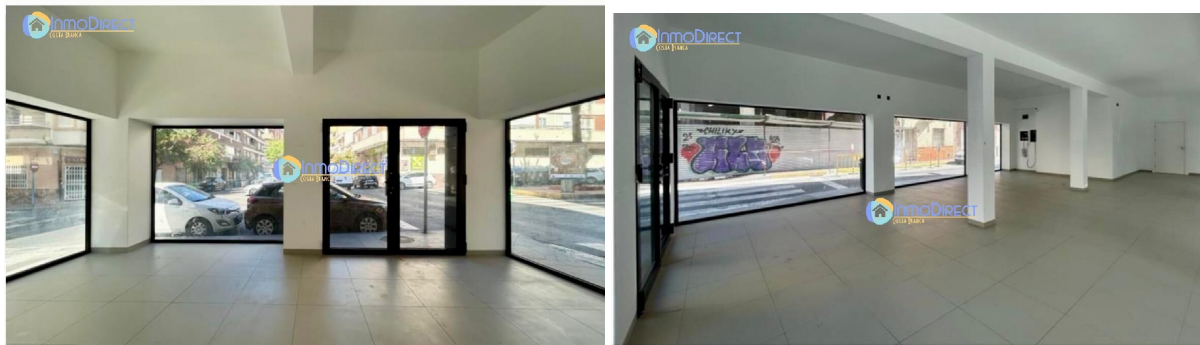

## edificio en venta Torrevieja, Baix Segura

Edificio de seis plantas con 880 m2 en pleno centro de Torrevieja, a pocos metros del mar y de toda la infraestructura.~ locales comerciales, oficinas, apartamentos y áticos con terrazas y vistas al mar.~~Ventajas Clave~ • Ubicación privilegiada en el centro~ • Uso versátil: comercio, oficinas, centro médico, viviendas~ • Alta liquidez de la planta baja (ideal para bancos, clínicas, cafeterías)~ • Propiedad del suelo y plena seguridad jurídica~~Potencial de Inversión~ Rentabilidad superior si se vende por plantas (+10–15%). Alta demanda de alquiler para viviendas y oficinas; márgenes premium para los áticos.

### gegevens woning

Hispacasas id: **6331579**  
referentie: **ICB-SS9999**  
nabij of in: **Torrevieja**  
regio: **Baix Segura**  
woningtype: **edificio**  
kamers: **niet opgegeven**  
opp. woning: **880 m2**  
opp. terrein: **- m2**  
prijs: **€ 3.300.000**