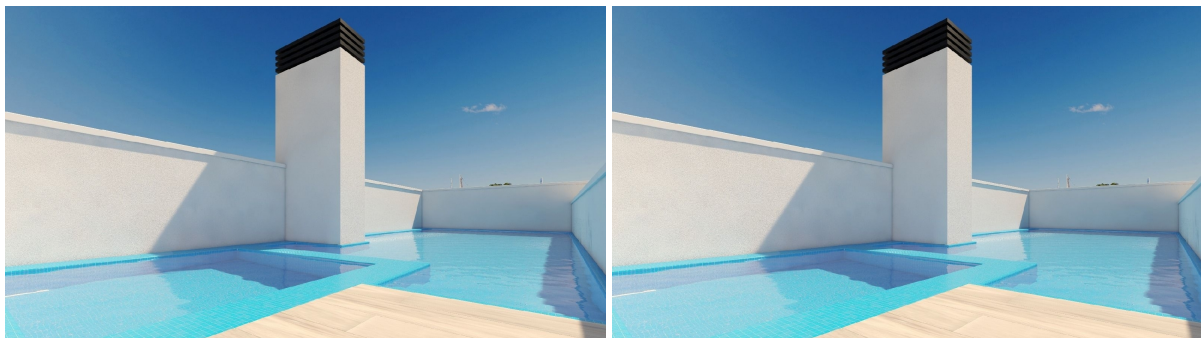

estudio en venta Torrevieja, Baix Segura

REMAX Inmomás presenta en Torrevieja un exclusivo conjunto de viviendas compuesto por apartamentos, plantas bajas y áticos. Este residencial, con un total de 10 propiedades, ha sido diseñado para ofrecer el máximo confort, destacando sus impresionantes vistas al mar. Su ubicación privilegiada a solo 150 metros del agua permite disfrutar del ambiente costero. Además, su cercanía al aeropuerto, a tan solo 7,4 kilómetros, facilita las conexiones internacionales. Esta zona no solo impresiona por su belleza natural sino también por la proximidad a servicios y opciones de ocio.~~Los exteriores han sido concebidos para integrarse armoniosamente con el paisaje mediterráneo de Torrevieja. Cada propiedad incluye una terraza privada que ofrece magníficas vistas al mar. Las plantas bajas cuentan con acceso directo al jardín, mientras que los áticos disponen de solárium privado ideal para momentos de relax bajo el sol. La proximidad al mar a escasos 150 metros invita a disfrutar de paseos junto a la costa y actividades acuáticas durante todo el año.~~En el interior se prioriza la calidad y el confort. Las viviendas ofrecen configuraciones flexibles con opciones de 2 o 3 dormitorios y hasta 2 baños, adaptándose así a diversas necesidades familiares. Los elegantes suelos de gres porcelánico aseguran durabilidad, complementados por persianas eléctricas y videoportero para mayor comodidad y seguridad. Los armarios empotrados optimizan el almacenamiento mientras que la calefacción por suelo radiante garantiza calidez durante los meses fríos.~~Las áreas comunes están diseñadas pensando en el bienestar y disfrute de todos los residentes. La piscina comunitaria es perfecta para refrescarse en días cálidos, mientras que el solárium comunitario ofrece un espacio adicional para relajarse bajo el sol mediterráneo o socializar con otros vecinos en un entorno seguro.~~