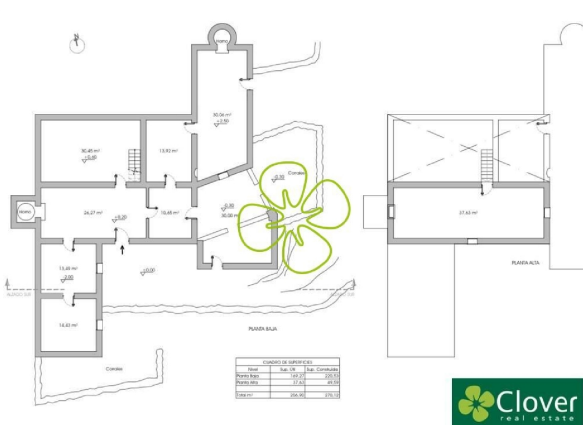

finca rústica en venta Albox, Valle Del Almanzora

** ¡Oferta especial! Gran rebaja de precio: ¡Precio no negociable! **~~Proyecto de renovación de una gran casa de campo de dos plantas situada en un terreno de 9,5 hectáreas (aproximadamente 23,5 acres) en la ladera de una montaña, junto al famoso monasterio de Saliente, con fantásticas vistas. Se encuentra a unos 20 minutos en coche de la localidad de Albox y de todos sus servicios. Asegúrese de ver las fotos para hacerse una idea de su estado y también los planos de la propiedad que se incluyen para que se haga una idea del resultado final del proyecto.~~Clover Estates puede ayudarle a encontrar todos los profesionales necesarios, desde arquitectos, comerciantes, trabajadores de la construcción, abogados y otros expertos, para garantizar que este proyecto se complete de forma correcta y legal.~~Para obtener más información sobre esta propiedad o concertar una visita, póngase en contacto con nosotros. Para ver más propiedades como esta, visite nuestra página web: (utilice el formulario para contactar)

gegevens woning

Hispacasas id: **6250900**
referentie: **02217**
nabij of in: **Albox**
regio: **Valle Del Almanzora**
woningtype: **finca rústica**
kamers: **4**
opp. woning: **270 m2**
opp. terrein: **95100 m2**
prijs: **€ 25.000**