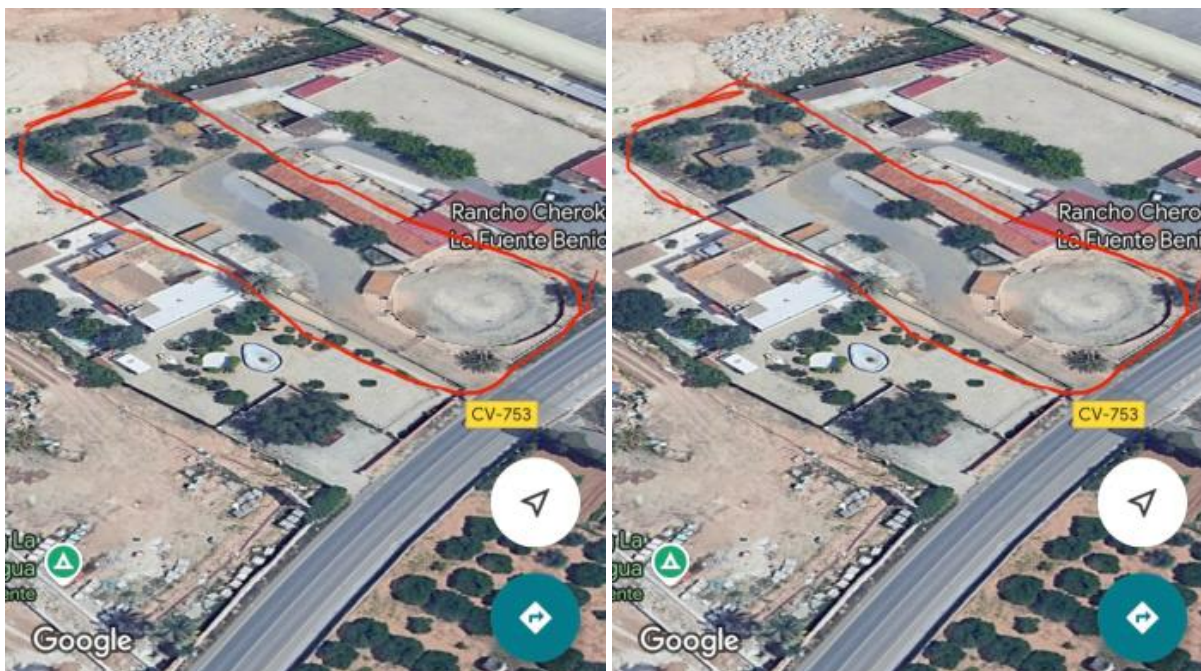

finca rústica en venta Almafrá - Levante, Marina Baixa

Finca rústica en venta in of nabij Almafrá - Levante in de Marina Baixa voor een bedrag van € 500.000 met een oppervlakte van 120 m2 met 2 kamers en met een tuin of terrein van 4000 m2 , dit onroerend goed object wordt u aangeboden door Alexia C.G. .

gegevens woning

Hispacasas id: **6162114**
referentie: -
nabij of in: **Almafrá - Levante**
regio: **Marina Baixa**
woningtype: **finca rústica**
kamers: **2**
opp. woning: **120 m2**
opp. terrein: **4000 m2**
prijs: **€ 500.000**