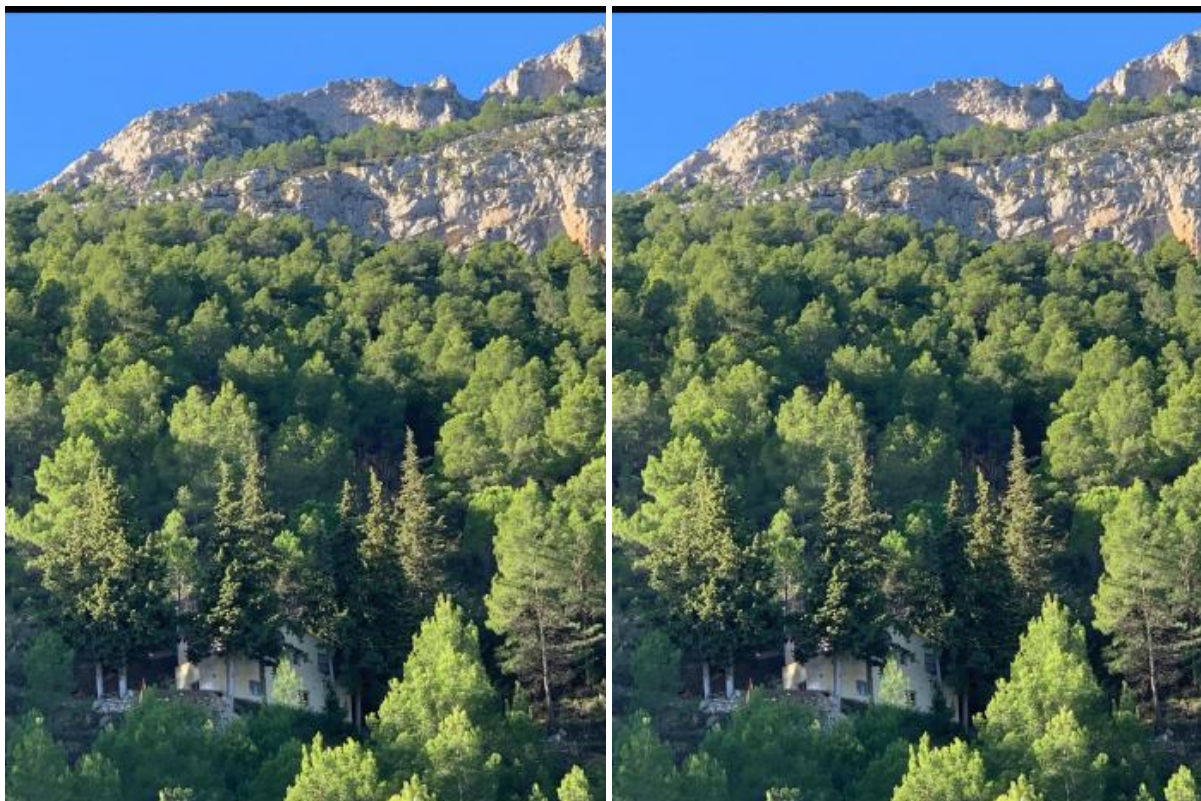

finca rústica en venta Estacio Nord, Comtat

Casa de dos plantas , situada en la provincia de Alicante, en el parque natural de la sierra de Mariola, la casa consta de comedor, cocina y baño en la primera planta, dos habitaciones , baño y balcon en la segunda planta, una parcela de 6000m. Maravillosas vistas, un lugar privilegiado para desconectar o para amantes del deporte de montaña.

gegevens woning

Hispacasas **5966864**
id:
referentie: -
nabij of in: **Estacio Nord**
regio: **Comtat**
woningtype: **finca rústica**
kamers: **2**
opp. woning: **100 m2**
opp. terrein: **6000 m2**
prijs: **€ 150.000**