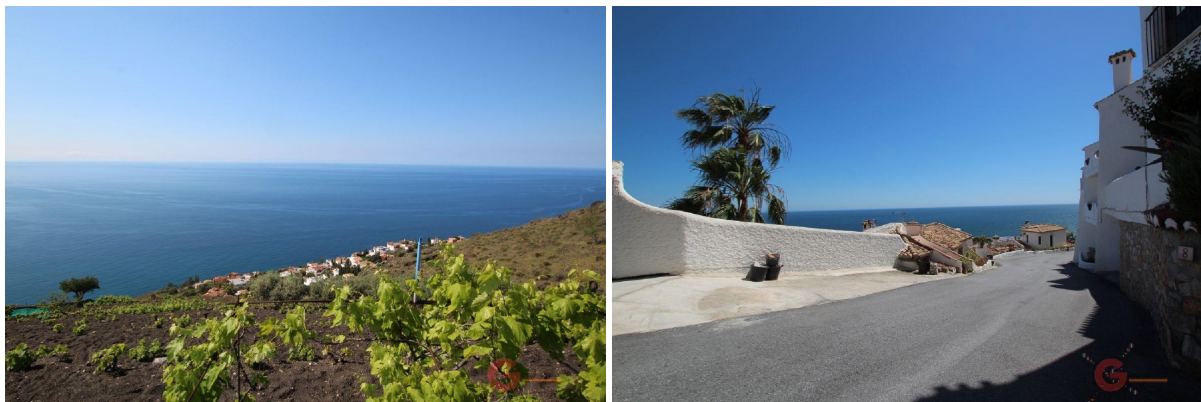

## finca rústica en venta Salobreña, Costa Tropical

Cortijo en venta en la zona de Alfamar. El cortijo tiene una superficie construida de 60 metros cuadrados, a esto hay que sumarle la terraza. Consta de 2 dormitorios, salón, cocina, y 1 cuarto de baño. Tiene espacio de sobra para aparcar justo al lado del cortijo. Se encuentra a unos 10 minutos de Salobreña y el acceso es todo asfaltado. Tiene de terreno unos 10000 metros con viñas y también un garaje/ trastero muy útil para hacer un pequeño apartamento. Cuenta con deposito de agua propio. Tiene unas vistas espectaculares. No dudes en visitarlo. Contacta con nosotros en el (utilice el formulario para contactar) o en [infogestioninternacional.com](mailto:infogestioninternacional.com)