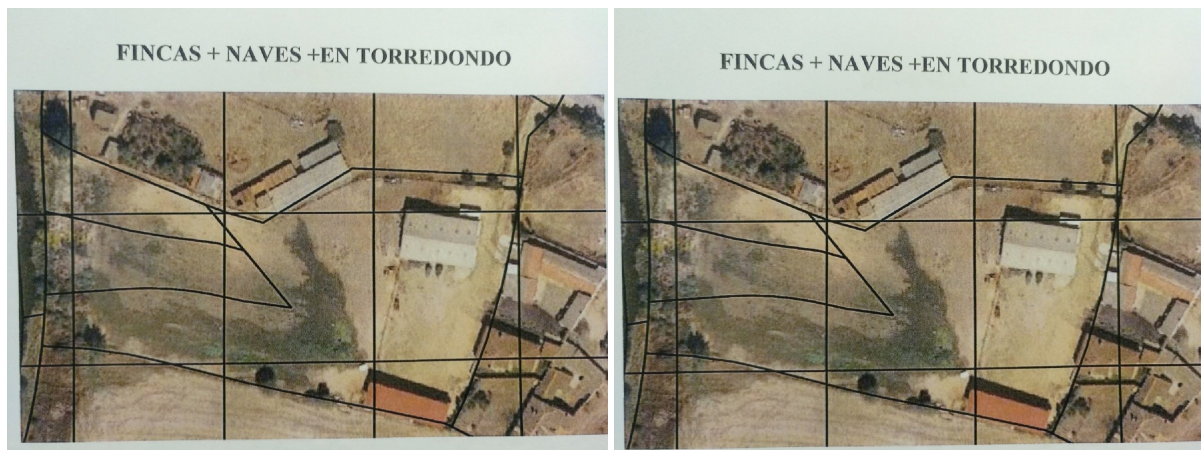

finca rústica en venta Segovia De Sacedón, Campo De Salamanca

finca en Torredondo de 10192 metros, de los cuales 7690 son Urbanizables ya que forma parte de una unidad de Ejecución según el nuevo PGOU.~~en la actualidad tiene un picadero de caballos, los otros 2604 metros son rusticos~tiene un aprovechamiento de un acuífero, en la confederación hidrográfica del duero

gegevens woning

Hispacasas id: **6230317**
referentie: **02430**
nabij of in: **Segovia De Sacedón**
regio: **Campo De Salamanca**
woningtype: **finca rústica**
kamers: **niet opgegeven**
opp. woning: **- m2**
opp. terrein: **- m2**
prijs: **€ 364.000**