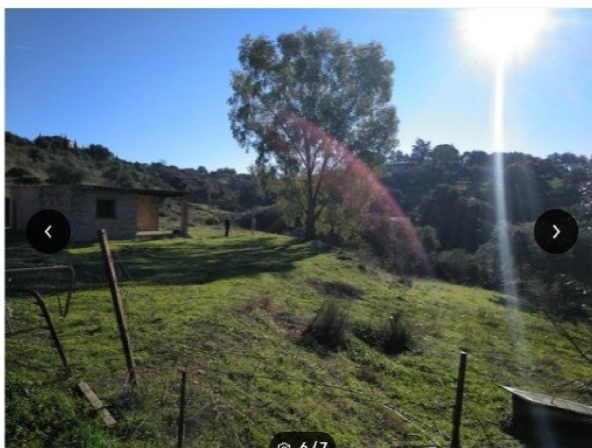

finca rústica en venta Villafranca De Córdoba, Alto Guadalquivir

ZONA CUEVAS BAJAS. Parcela de 6.000 m², vallada y bonitas vistas con casa en construcción de 65m², para terminar a tu gusto. Se encuentra a unos 20 minutos de Córdoba. Tiene unas bonitas vistas. Escrituras proindiviso, comunidad con agua, punto de luz, calles asfaltadas, etc.. Con una zona alrededor totalmente llana. PRECIO VENTA: 48.000 €*ref. 2581 * honorarios de la agencia inmobiliaria NO incluidos*~INFORMACIÓN ADICIONAL: Para cumplir con la normativa vigente tenemos a disposición del cliente el Documento de Información Abreviada D. I. A. Los precios indicados no tienen caducidad, pero pueden ser alterados sin previo aviso.~Los gastos de la compra según Ley (Notaria, Registro e Impuestos) no están incluidos. El mobiliario que aparece en las fotografías no está incluido. Los Honorarios de agencia (parte compradora): 2 % del precio final de venta, más 21 % de IVA, con un importe mínimo de 3.500 € más 21 % de IVA.~

gegevens woning

Hispacasas id:	6341613
referentie:	2581
nabij of in:	Villafranca De Córdoba
regio:	Alto Guadalquivir
woningtype:	finca rústica
kamers:	1
opp. woning:	70 m²
opp. terrein:	6000 m²
prijs:	€ 48.000