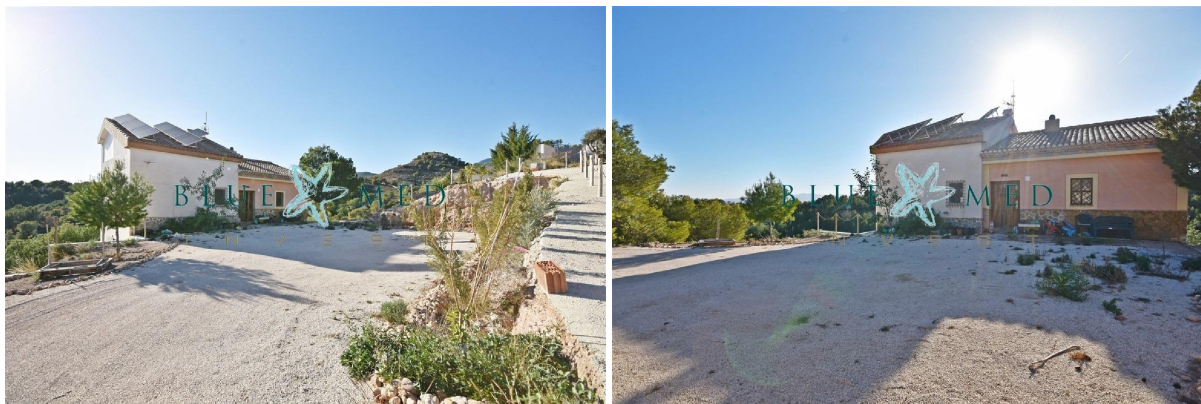

finca rústica en venta Zarzadilla De Totana, Alto Guadalentín

BLUE MED INVEST pone en venta esta casa de campo en la zona de Morti Alto, en Totana, con una superficie construida de 190.80 m² y una amplia parcela de 5.455 m². Dispone de 3 habitaciones dobles, 1 baño completo y 1 aseo para mayor comodidad.~~La cocina está totalmente equipada con los electrodomésticos, mientras que el salón y las habitaciones se benefician de una excelente orientación sur, lo que garantiza luz natural durante todo el día y una agradable temperatura interior. ~~Entre los extras de esta propiedad destacan: calefacción por suelo radiante, sistema de placas solares, trastero, buhardilla, lavadero y un depósito de agua que contribuye a la autonomía del hogar, dispone también de una habitación totalmente insonorizada. Calificación energética de la vivienda tipo B. La propiedad también ofrece una amplia terraza y balcones con vistas despejadas a la montaña.~~Además, incluye garaje cerrado y espacio para aparcamiento en parcela para varios vehículos. ~~En resumen, esta casa de campo es ideal para quienes buscan un hogar en un entorno rural con todas las comodidades modernas.~~Llámanos y concertamos una visita:~BLUE MED INVEST~+ (utilice el formulario para contactar) ~ (utilice el formulario para contactar) ~REF: MORTIALTO1