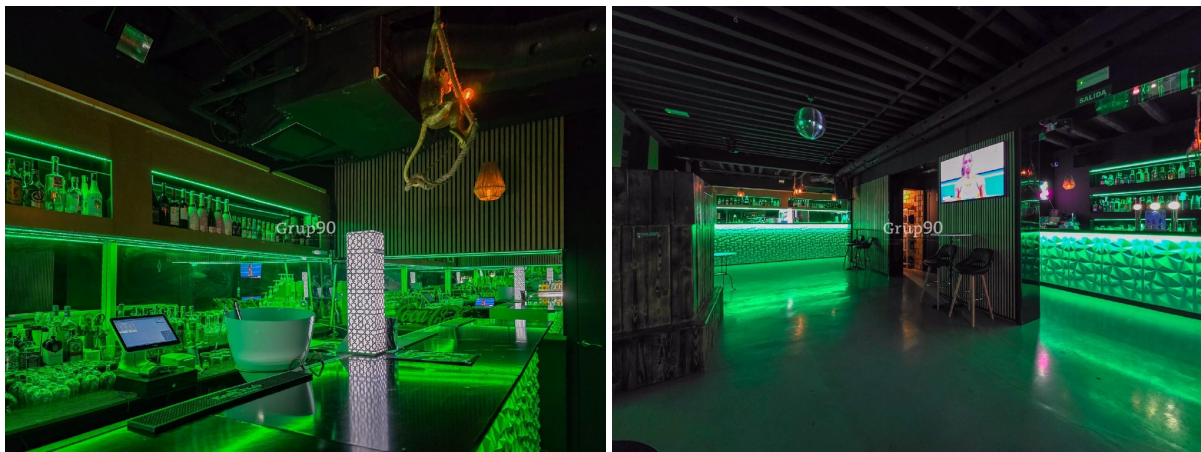

## local comercial en venta Artesa De Lleida, Segrià

Si buscas un negocio rentable y listo para empezar a trabajar desde el primer día, este pub en Lleida es tu mejor opción. Situado en una zona estratégica de ocio nocturno, este local cuenta con todas las licencias en vigor y una clientela consolidada.~~\* Características del local:~~~ Amplia superficie con un aforo para 143 personas.~~ Terraza exterior con mesas y sillas, perfecta para disfrutar al aire libre y atraer más clientela.~~ Primera planta: Zona de baile y espacio para DJ con equipo de sonido e iluminación de calidad.~~ Segunda planta: Otra zona de baile, además de un espacio para billar y fútbolín.~~ Decoración moderna y ambiente acogedor, diseñado para ofrecer una experiencia única.~~ Dos barras completamente equipadas con neveras y todo lo necesario para la actividad.~~ Aire acondicionado y climatización para un ambiente siempre confortable.~~ Baños renovados en ambas plantas y en perfecto estado.~~ Almacén y zona de cocina, ideales para el almacenamiento y preparación de productos.~~\* Ventajas del traspaso:~~~ Licencias en regla para operar de inmediato sin necesidad de trámites adicionales.~~ Ubicación privilegiada, en una de las mejores zonas de Lleida.~~ Negocio en pleno funcionamiento con facturación demostrable.~~ Clientela consolidada y excelente reputación en la ciudad.~~ Gran potencial de crecimiento, con posibilidad de organizar eventos, sesiones DJ y noches temáticas.~~\* No dejes escapar esta oportunidad de gestionar tu propio negocio. Llámanos y ven a verlo sin compromiso.~