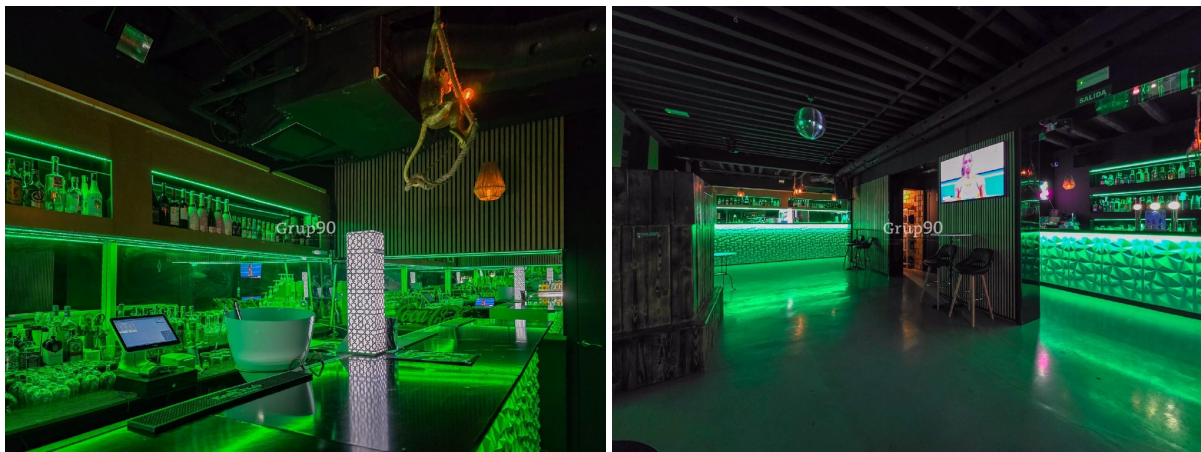

local comercial en venta Artesa De Lleida, Segrià

Si buscas un negocio rentable y listo para empezar a trabajar desde el primer día, este pub en Lleida es tu mejor opción. Situado en una zona estratégica de ocio nocturno, este local cuenta con todas las licencias en vigor y una clientela consolidada.~~* Características del local:~~ Amplia superficie con un aforo para 143 personas.~ Terraza exterior con mesas y sillas, perfecta para disfrutar al aire libre y atraer más clientela.~ Primera planta: Zona de baile y espacio para DJ con equipo de sonido e iluminación de calidad.~ Segunda planta: Otra zona de baile, además de un espacio para billar y fútbol.~ Decoración moderna y ambiente acogedor, diseñado para ofrecer una experiencia única.~ Dos barras completamente equipadas con neveras y todo lo necesario para la actividad.~ Aire acondicionado y climatización para un ambiente siempre confortable.~ Baños renovados en ambas plantas y en perfecto estado.~ Almacén y zona de cocina, ideales para el almacenamiento y preparación de productos.~~* Ventajas del traspaso:~~ Licencias en regla para operar de inmediato sin necesidad de trámites adicionales.~ Ubicación privilegiada, en una de las mejores zonas de Lleida.~ Negocio en pleno funcionamiento con facturación demostrable.~ Clientela consolidada y excelente reputación en la ciudad.~ Gran potencial de crecimiento, con posibilidad de organizar eventos, sesiones DJ y noches temáticas.~.~~* No dejes escapar esta oportunidad de gestionar tu propio negocio. Llámamos y ven a verlo sin compromiso.~