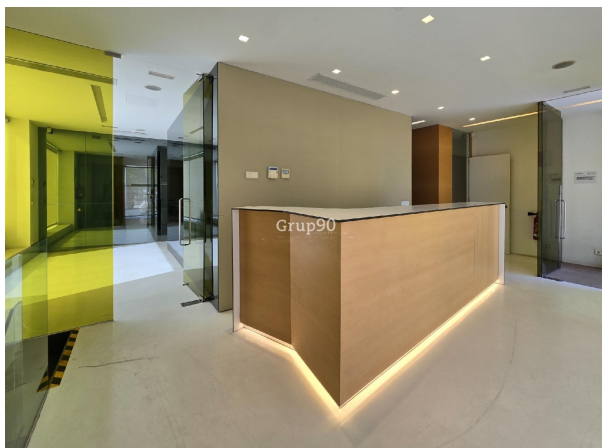

## local comercial en venta Artesa De Lleida, Segrià

Buscas el lugar ideal para tu clínica? ¡Lo has encontrado! Presentamos un local esquinero y muy luminoso, en excelente estado de conservación, construido en 2006, situado en la prestigiosa Zona Alta de Lleida y rodeado de zona verde. ~-Características del local:~-Planta principal de 200 m2 distribuida: Gran recepción amueblada, sala de espera, 3 salas grandes, 3 salas medias, 3 boxes pequeños, 1 archivo, baños con WC adaptados para personas con discapacidad.~-• Estado como nuevo: Completamente condicionado y listo para su uso inmediato. Con aires acondicionados Panasonic por conductos, cortinajes eléctricos, y armarios empotrados.~-Este espacio está diseñado para que establezcas tu negocio con éxito y hagas realidad tus sueños profesionales.~-Para mayor información y consultas: ¡No dudes a conta media, baño con ducha.ctarnos! ~