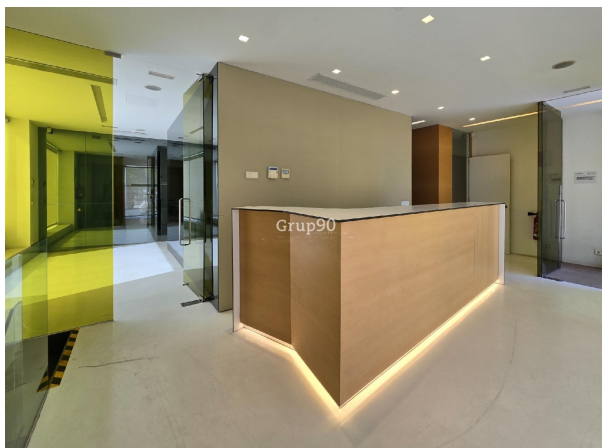

local comercial en venta Artesa De Lleida, Segrià

Buscas el lugar ideal para tu clínica? ¡Lo has encontrado! Presentamos un local esquinero y muy luminoso, en excelente estado de conservación, construido en 2006, situado en la prestigiosa Zona Alta de Lleida y rodeado de zona verde. ~Características del local:~Planta principal de 200 m2 distribuida: Gran recepción amueblada, sala de espera, 3 salas grandes, 3 salas medias, 3 boxes pequeños, 1 archivo, baños con WC adaptados para personas con discapacidad.~• Estado como nuevo: Completamente condicionado y listo para su uso inmediato. Con aires acondicionados Panasonic por conductos, cortinajes eléctricos, y armarios empotrados.~Este espacio está diseñado para que establezcas tu negocio con éxito y hagas realidad tus sueños profesionales.~Para mayor información y consultas: ¡No dudes a conta media, baño con ducha.ctarnos! ~