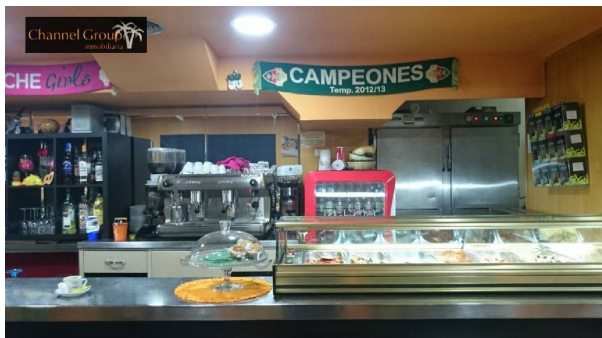

HISPACASAS

<https://www.hispacapas.com/local-comercial/cheda-15818/6221909/>

local comercial en venta Cheda, Arzúa

SE TRASPASA CAFETERIA CERCA DEL AMBULATORIO DE ALTABIX, EN PLENO FUNCIONAMIENTO.
TRASPASO 15.000 € NEGOCIABLES