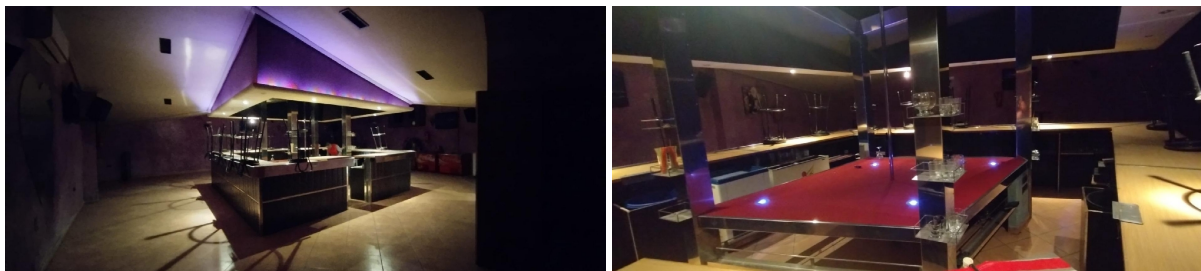

local comercial en venta Molina De Segura, Vega Media Del Segura

¿ Eres inversor? o ¿estás pensando en emprender un negocio? ~~Presta atención a este impresionante inmueble. quizás esa idea de negocio que tienes en la cabeza puedas terminar de darle forma con esta impresionante sala de fiestas y celebraciones. ~Cuenta con una amplia zona destinada a cafetería. Un segundo salón. Cuenta con 16 habitaciones todas con baño privado y aire acondicionado. Tiene cocina y zona de lavandería.~~Cuenta con una ubicación perfecta, ya que se encuentra en el polígono de la Serreta, justo enfrente del centro comercial outlet El Corte Inglés, una zona de paso continuo y muy cerca de Molina, de Lorquí, Alguazas...~~CONFIANZA Y CALIDEZ~~*Gastos de la compra (no incluidos en el precio de venta):*~~~ Honorarios de agencia: 2,5 % + IVA, con un mínimo de 1.700 € + IVA~~ Notaría y Registro: aproximadamente 1.000 €~~ Impuestos (ITP):~ _ Con bonificación: 3 %~ _ Sin bonificación: 7,75 % CONFIANZA y CALIDEZ