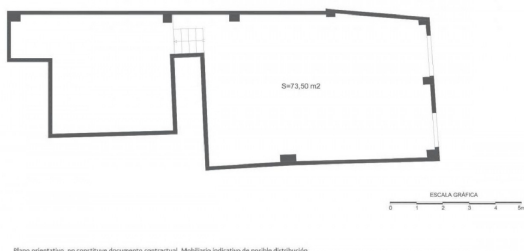

local en venta Aldeanueva De Guadalajara, Campiña

LOCAL en Pza Mayor
GUADALAJARA (GUADALAJARA)

Local comercial en finca de obra nueva en Guadalajara. Ubicado en la plaza Mayor, 15. Los locales están disponibles desde 83 m2. Está situado en el centro Guadalajara muy cerca del ayuntamiento de Guadalajara. La zona está dotada de todo tipo de servicios, así como una amplia variedad de oferta tanto de ocio como de restauración. Con buena comunicación por carretera y transporte público.

gegevens woning

| | |
|----------------|--------------------------------------|
| Hispacasas id: | 6244393 |
| referentie: | LO-000-046-719-370 |
| nabij of in: | Aldeanueva De Guadalajara |
| regio: | Campiña |
| woningtype: | local |
| kamers: | niet opgegeven |
| opp. woning: | 83 m2 |
| opp. terrein: | - m2 |
| prijs: | € 66.500 |