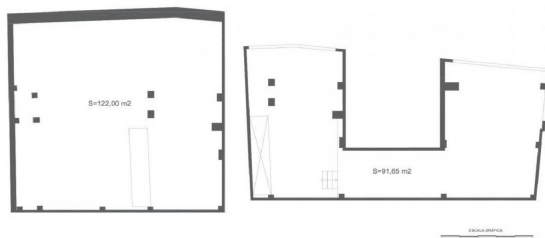

local en venta Aldeanueva De Guadalajara, Campiña

LOCAL CON SÓTANO en Pza Mayor
GUADALAJARA (GUADALAJARA)

Local comercial en finca de obra nueva en Guadalajara. Ubicado en la plaza Mayor, 15. Los locales están disponibles desde 245 m2. Está situado en el centro Guadalajara muy cerca del ayuntamiento de Guadalajara. La zona está dotada de todo tipo de servicios, así como una amplia variedad de oferta tanto de ocio como de restauración. Con buena comunicación por carretera y transporte público.

gegevens woning

Hispacasas id:	6244394
referentie:	LO-000-046-719-411
nabij of in:	Aldeanueva De Guadalajara
regio:	Campiña
woningtype:	local
kamers:	niet opgegeven
opp. woning:	245 m2
opp. terrein:	- m2
prijs:	€ 122.500

contact

makelaar:	Habitat Urbana
naam:	niet opgegeven
spreekt:	niet opgegeven
telefoon:	+34633445623