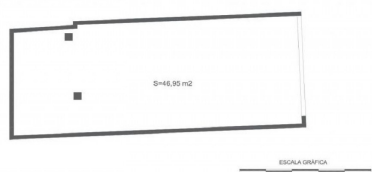

local en venta Aldeanueva De Guadalajara, Campiña

LOCAL en Pza Mayor
GUADALAJARA (GUADALAJARA)

Local comercial en finca de obra nueva en Guadalajara. Ubicado en la plaza Mayor, 15. Los locales están disponibles desde 50 m2. Está situado en el centro Guadalajara muy cerca del ayuntamiento de Guadalajara. La zona está dotada de todo tipo de servicios, así como una amplia variedad de oferta tanto de ocio como de restauración. Con buena comunicación por carretera y transporte público.

gegevens woning

Hispacasas id:	6244395
referentie:	LO-000-046-719-412
nabij of in:	Aldeanueva De Guadalajara
regio:	Campiña
woningtype:	local
kamers:	niet opgegeven
opp. woning:	50 m2
opp. terrein:	- m2
prijs:	€ 39.500