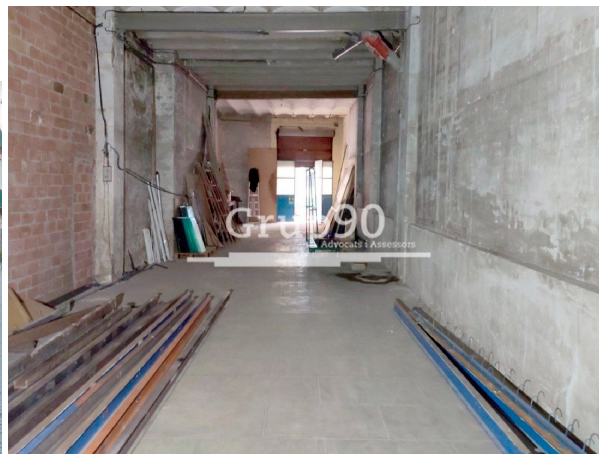

local en venta Artesa De Lleida, Segrià

Si estás buscando un local céntrico para tu negocio, aprovecha esta oportunidad.~ ~ Local comercial en Alcalde costa, superficie de 120 m2, más altillo de 25 m2.~ ~ Local en planta baja, a pie de calle, calle peatonal en zona comercial.~ Apto para todo tipo de negocio, puerta de acceso metálica, salida de humos, suelo y paredes obra, para que lo puedas acondicionar a tu gusto.