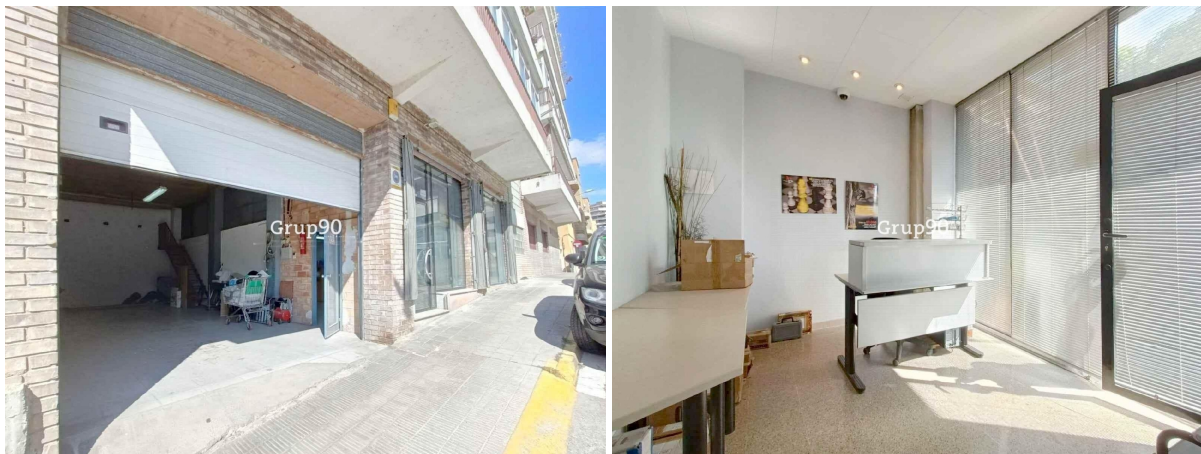

local en venta Artesa De Lleida, Segrià

Presentamos este excelente local comercial de 2 plantas, ideal para diversas actividades empresariales gracias a su amplitud, distribución y ubicación estratégica en la zona de los institutos. Este local ofrece un entorno luminoso y accesible, perfecto para emprendedores y empresas en crecimiento.~~Características Principales:~~~ Superficie Total:240 m2~~ Planta Baja: 110 m2 distribuidos en:~~ Amplio almacén con capacidad para furgoneta o uso como almacén~~~Altílo, ideal como almacén.~~~ Oficinas funcionales y bien iluminadas.~~ Lavabo para mayor comodidad.~~ Sótano 130 m2 con:~~ Sala diáfana que ofrece múltiples posibilidades de uso.~~ Segundo lavabo, ideal para facilitar la operatividad del espacio.~~Ubicación:~~~El local se encuentra en una excelente ubicación en la zona de los institutos, proporcionando una gran visibilidad y acceso cómodo a las principales vías de paso. Esta ubicación estratégica facilita la conexión con diferentes puntos de la ciudad y garantiza un flujo constante de personas.~~Ventajas Adicionales:~~~ Luminosidad: El local cuenta con abundante luz natural, creando un ambiente agradable y eficiente para trabajar.~~ Versatilidad: La distribución del espacio permite adaptarlo a diferentes tipos de negocios, desde oficinas hasta almacenes y centros de distribución.