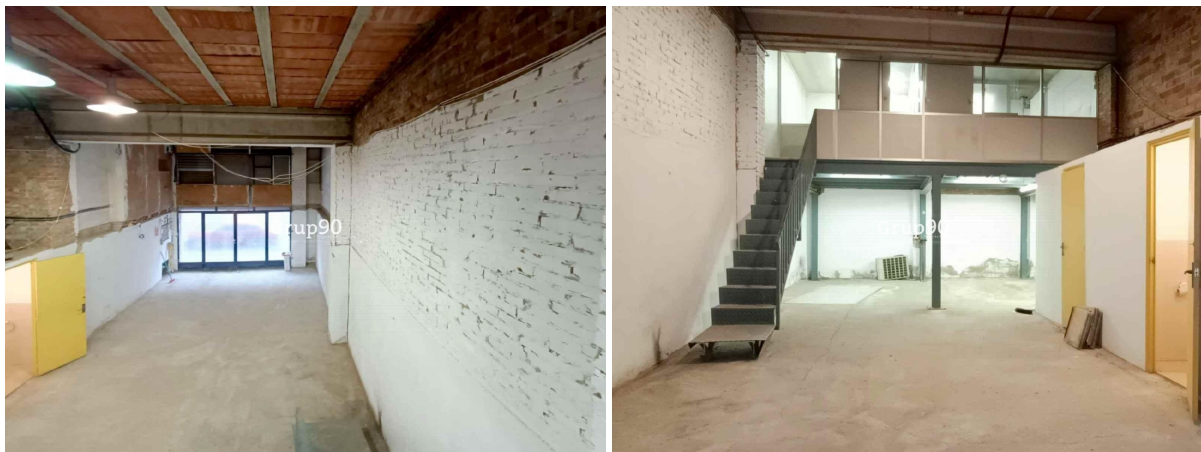

## local en venta Artesa De Lleida, Segrià

¡Oportunidad Única en la Zona! Local Comercial de 79 m2 a Pie de Calle~~Ubicado en la Bordeta, este amplio local comercial ofrece casi 80 m2 distribuidos inteligentemente para adaptarse a diversas necesidades comerciales.

~~Características destacadas:~~ Espacio Versátil: Disfruta de una gran sala diáfana, perfecta para configurar tu tienda con total libertad de diseño o como un amplio almacén para tus productos.~~ Acceso Directo: Su ubicación a pie de calle garantiza una excelente visibilidad y fácil acceso para tus clientes. Además, cuenta con la ventaja de poder estacionar una furgoneta sin ningún problema, lo que facilita las operaciones logísticas.~~ Comodidades: El local incluye un baño para la comodidad tanto de clientes como de empleados, así como un altillo que puede ser utilizado como oficina para gestionar tu negocio de manera eficiente.~~ Potencial Ilimitado: Con su distribución inteligente y su ubicación estratégica, este local ofrece un sinfín de posibilidades para emprendedores, comerciantes y empresarios que buscan expandir o establecer su presencia en la zona.~~No dejes pasar esta oportunidad de adquirir un espacio comercial con tanto potencial. ¡Contáctanos hoy mismo para más información y para programar una visita!