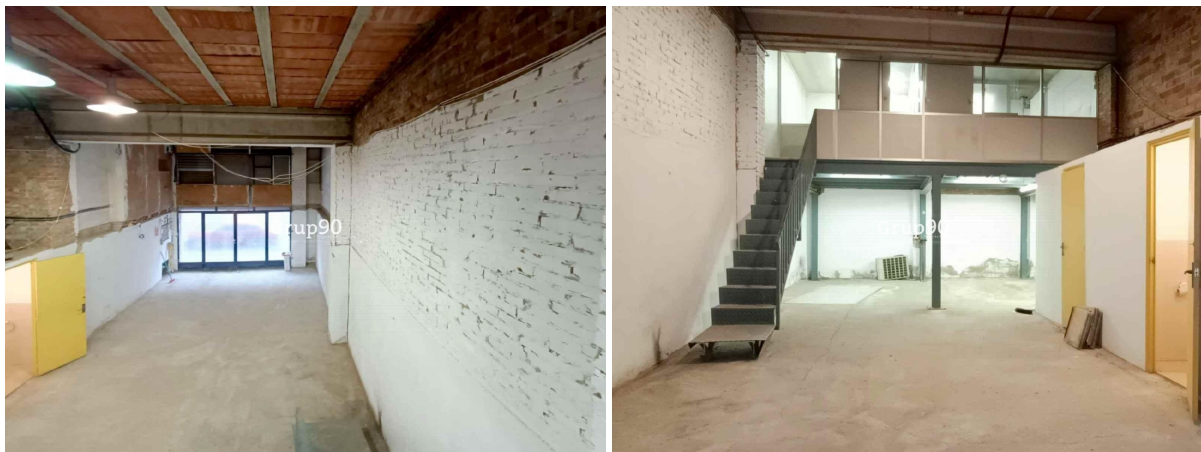

## local en venta Artesa De Lleida, Segrià

¡Oportunidad Única en la Zona! Local Comercial de 79 m2 a Pie de Calle~~Ubicado en la Bordeta, este amplio local comercial ofrece casi 80 m2 distribuidos inteligentemente para adaptarse a diversas necesidades comerciales.

~~Características destacadas:~~- Espacio Versátil: Disfruta de una gran sala diáfana, perfecta para configurar tu tienda con total libertad de diseño o como un amplio almacén para tus productos.~~- Acceso Directo: Su ubicación a pie de calle garantiza una excelente visibilidad y fácil acceso para tus clientes. Además, cuenta con la ventaja de poder estacionar una furgoneta sin ningún problema, lo que facilita las operaciones logísticas.~~- Comodidades: El local incluye un baño para la comodidad tanto de clientes como de empleados, así como un altillo que puede ser utilizado como oficina para gestionar tu negocio de manera eficiente.~~- Potencial Ilimitado: Con su distribución inteligente y su ubicación estratégica, este local ofrece un sinfín de posibilidades para emprendedores, comerciantes y empresarios que buscan expandir o establecer su presencia en la zona.~~No dejes pasar esta oportunidad de adquirir un espacio comercial con tanto potencial. ¡Contáctanos hoy mismo para más información y para programar una visita!