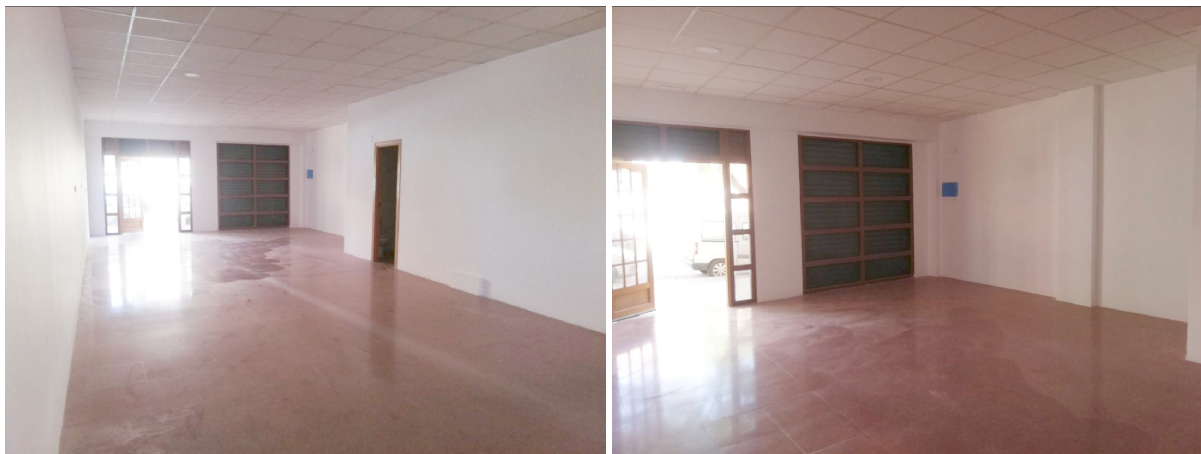

## local en venta Aspe, Vinalopó Mitjà

Local comercial en Aspe 85m2 de superficie, 2 aseos, fondo independiente para montar zona de trabajo.~ ~ Muy buena zona, ideal para negocio~ ~ Propiedad en buen estado, suelo de gres.~~Persiana automática.~ ~ Entorno: colegios, parques, supermercados, zonas infantiles.~~Commercial space in Aspe with 85 m2 of surface area, 2 restrooms, and a separate back area for setting up a workspace.~~Located in a very good area, ideal for business.~~Property in good condition with gres tile flooring.~~Surroundings include schools, parks, supermarkets, and playgrounds.~