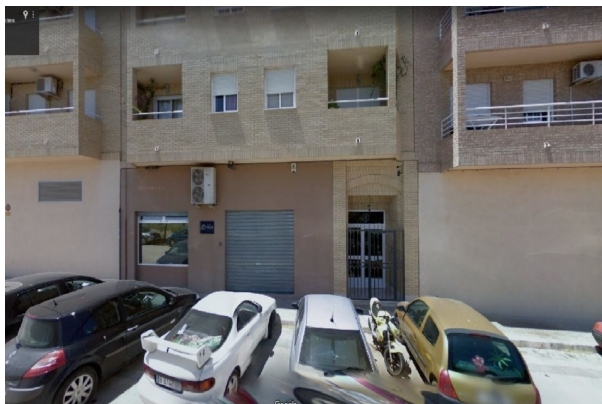

local en venta Bétera, Camp De Túria

Local en Betera, Valencia. Consta de 44 m2 construidos distribuidos en 1 planta. Ubicado en el corazón de Betera, en sus alrededores encontramos la Escuela Veo veo, supermercados, bancos, bibliotecas, farmacias, oficinas de correos y la estación de metro Bétera. Con fácil acceso a CV-310.

gegevens woning

Hispacasas id: **6247591**
referentie: **LO-000-030-692-201**
nabij of in: **Bétera**
regio: **Camp De Túria**
woningtype: **local**
kamers: **niet opgegeven**
opp. woning: **44 m2**
opp. terrein: **- m2**
prijs: **€ 43.000**