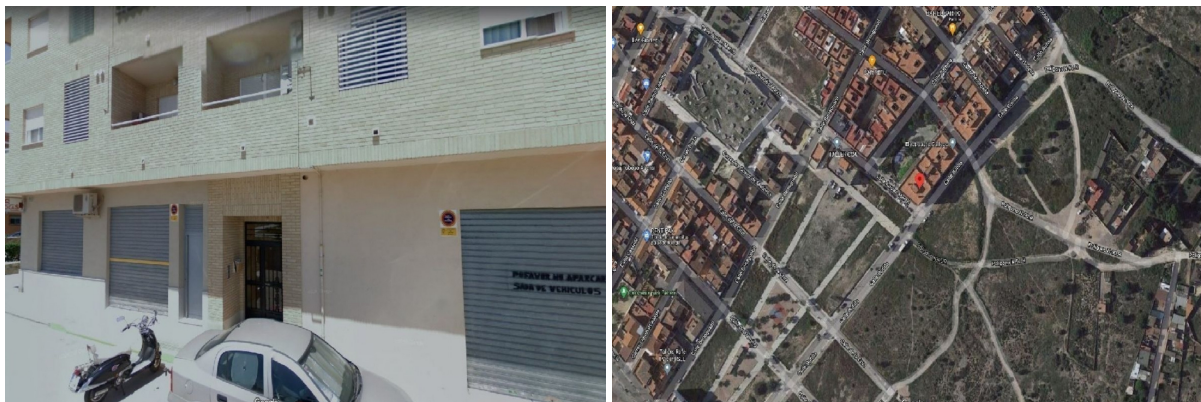

## local en venta Bétera, Camp De Túria

Local en Betera, Valencia. Dispone de una superficie de 25 m2 construidos distribuidos en 1 planta. Localizado en el centro de Betera, en sus alrededores encontramos la Escuela Veo veo, supermercados, bancos, bibliotecas, farmacias, oficinas de correos y la estación de metro Bétera. Con fácil acceso a CV-310.

### gegevens woning

Hispacasas id: **6247592**  
referentie: **LO-000-030-692-200**  
nabij of in: **Bétera**  
regio: **Camp De Túria**  
woningtype: **local**  
kamers: **niet opgegeven**  
opp. woning: **25 m2**  
opp. terrein: **- m2**  
prijs: **€ 24.000**