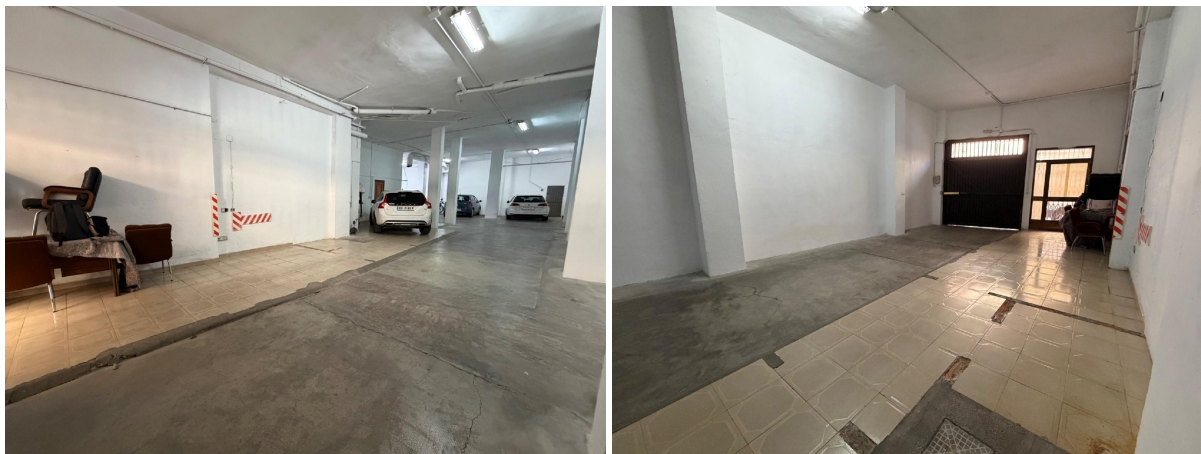

## local en venta Camp De Llíria, Camp De Túria

Se ofrece en alquiler excelente local comercial de 220 m2, completamente diáfano, lo que permite adaptarlo fácilmente a cualquier tipo de actividad.~~Situado en una muy buena zona de Llíria, con buena visibilidad y fácil acceso, este inmueble se encuentra en planta baja, facilitando la entrada directa desde la calle y aportando comodidad tanto para clientes como para proveedores.~~Su amplitud y distribución abierta ofrecen múltiples posibilidades de acondicionamiento: comercio, oficinas, academia, clínica, centro deportivo, coworking o cualquier proyecto que requiera un espacio versátil y funcional.~~Una magnífica oportunidad para establecer o ampliar tu negocio en una ubicación estratégica, con un local amplio y lleno de posibilidades.~~Para más información o concertar una visita, contacta sin compromiso.