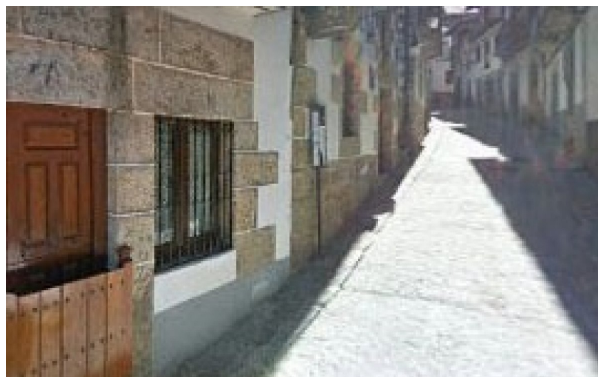

## local en venta Candelario, Sierra De Béjar

Urbis te ofrece un local en venta en Candelario, Salamanca.~ ~ Local comercial de 72 m2, es estupendo para establecer tu negocio.~ ~ Situado en Candelario, en plena sierra y con una arquitectura serrana singular, tiene todo tipo de equipamientos y servicios: colegio, centro médico, parques, zonas verdes y comercios. Está muy cerca de la estación de esquí de La Covatilla.~ ~ No lo dudes, aquí tienes tu futuro negocio.~ ~ ¿Quieres visitarlo? o necesitas más información, llámanos al (utilice el formulario para contactar) , y pásate al rosa.~~\* IMPORTANTE \*~~De conformidad con el art. 20.1 del TRLDCU, el precio del inmueble se incrementará en los siguientes conceptos:~~IMPUESTOS A CARGO DEL COMPRADOR~~\* Obra nueva:~IVA 10% + AJD aproximadamente 1,5% en Castilla y León.~~\* Segunda mano:~ITP generalmente 8% sobre el mayor valor entre precio y valor de referencia catastral.~(Tipo orientativo que puede variar según el perfil del comprador.)~~NOTARÍA Y REGISTRO~~\* Notaría: aproximadamente 600 € – 1.200 €~\* Registro: aproximadamente 400 € – 800 €~(Importes orientativos según el precio del inmueble.)~~FINANCIACIÓN (NO OBLIGATORIA)~~Solo en caso de hipoteca:~\* Tasación: aproximadamente 300 € – 600 €~\* Otros gastos informados por la entidad financiera.~~PRECIO FINAL~~Para un cálculo definitivo y personalizado, pueden contactar con URBIS GESTIÓN SALAMANCA, S.L.~

### gegevens woning

Hispacasas id: **6279192**  
referentie: **51009362**  
nabij of in: **Candelario**  
regio: **Sierra De Béjar**  
woningtype: **local**  
kamers: **niet opgegeven**  
opp. woning: **72 m2**  
opp. terrein: **- m2**  
prijs: **€ 98.500**