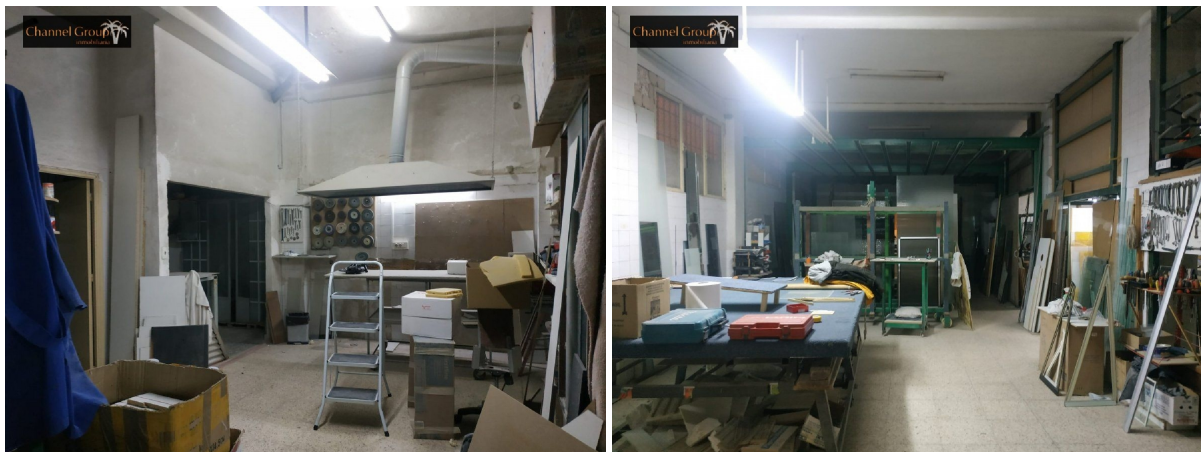

HISPACASAS

<https://www.hispacasas.com/local/cheda-15818/6221926/>

local en venta Cheda, Arzúa

200 METROS DIÁFANO~ LUZ TRIFASICA~ ANTES UNA CRISTALERIA, SUPERMECADO~

gegevens woning

Hispacasas id: **6221926**
referentie: **09199**
nabij of in: **Cheda**
regio: **Arzúa**
woningtype: **local**
kamers: **niet opgegeven**
opp. woning: **210 m2**
opp. terrein: **- m2**
prijs: **€ 105.000**