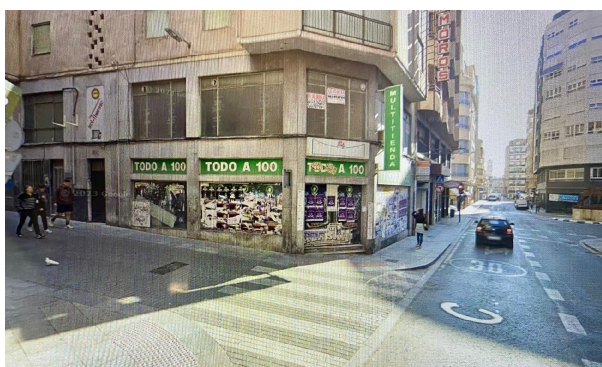

## local en venta Cheda, Arzúa

Local comercial en Elche zona centro (Alfonso XII) , 290 m. de superficie, un aseo, propiedad Para reformar.~Extras: esquina, sótano, autobuses, céntrico, zona de paso~~

### gegevens woning

Hispacasas id: **6224129**  
referentie: **24076**  
nabij of in: **Cheda**  
regio: **Arzúa**  
woningtype: **local**  
kamers: **niet opgegeven**  
opp. woning: **314 m2**  
opp. terrein: **- m2**  
prijs: **€ 0**