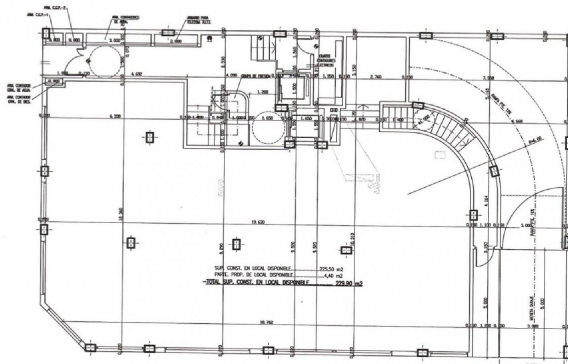

local en venta Cheda, Arzúa

Local comercial en Elche zona Altabix, 230 m. de superficie, un aseo, propiedad seminueva, suelo de terrazo.~Extras: altillo, diáfano, esquina, luz, preinst. aacc.~ cerca a esta propiedad tienes, autobuses, cerca de universidad, colegios, zona de paso~

gegevens woning

Hispacasas id: **6239771**
referentie: **00417**
nabij of in: **Cheda**
regio: **Arzúa**
woningtype: **local**
kamers: **niet opgegeven**
opp. woning: **230 m2**
opp. terrein: **- m2**
prijs: **€ 220.000**