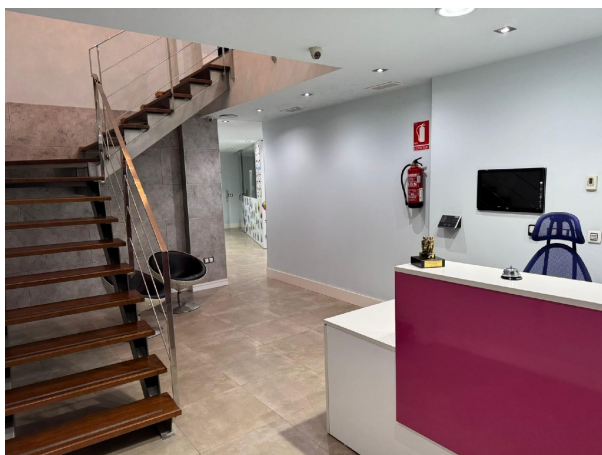

## local en venta Cheda, Arzúa

Se vende local comercial amueblado y en pleno funcionamiento, situado junto al Gran Teatro de Elche, a pocos metros de la Glorieta y del Centro de Congresos. Ubicación estratégica en una de las zonas más demandadas y con mayor tránsito de la ciudad.~~ Características principales~185 m2 útiles distribuidos en planta baja y entresuelo~~Local totalmente reformado, actualmente habilitado como empresa de informática~~Recepción, varios puestos de trabajo, despachos, sala de reuniones, baños y almacén. Mobiliario incluido.~~Perfecto para asesoría, gestoría, despacho jurídico, consultoría, academia o similar~~Excelente accesibilidad y rodeado de parkings públicos~~ Distribución~Planta baja:~Espacio diáfano con acceso directo desde la calle~~Ideal para atención al público, showroom o despacho profesional~~Entresuelo:~~Varios puestos de trabajo, dos baños y almacén.~~Posibilidad de convertir en vivienda de 2 dormitorios, baño, vestidor y cocina~~ Oportunidad de inversión~Ambos niveles son aptos para cambio de uso a vivienda, lo que permite crear dos viviendas o un dúplex, aumentando notablemente la rentabilidad del inmueble.