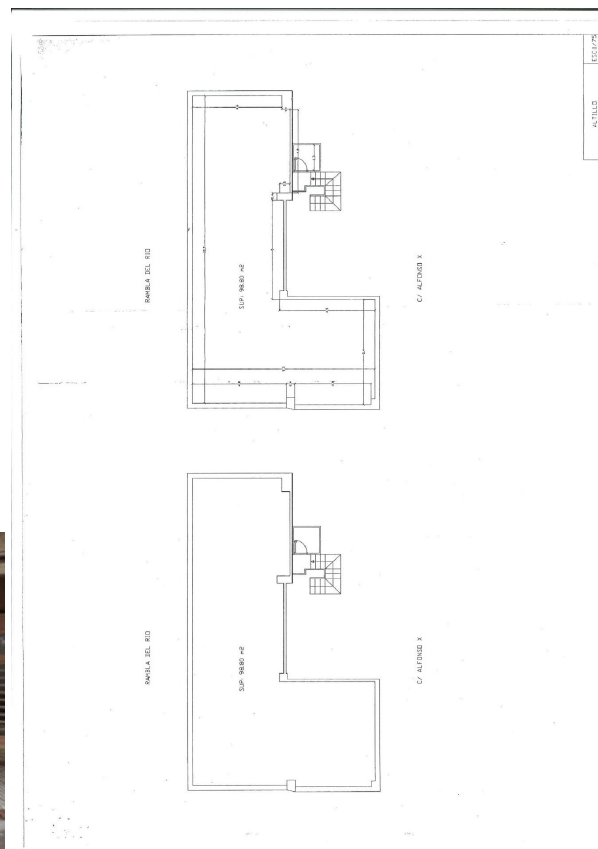

local en venta Cheda, Arzúa

Oportunidad única para establecer tu negocio en pleno centro de Elche. ~Este amplio local comercial, con una superficie total construida de 300 m² y útil de 290 m², se distribuye entre una planta baja de 190 m² y un altillo adicional de 99 m². ~Con capacidad para albergar hasta siete espacios o áreas diferenciadas, este inmueble es ideal para diversas actividades comerciales. Además cuenta con dos aseos que añaden comodidad a la operación diaria del negocio. Su ubicación privilegiada junto al Ayuntamiento y a orillas del río convierte esta propiedad no solo en un lugar estratégico sino también atractivo tanto para clientes como empleados. Aprovecha esta oportunidad por tan solo €2500 al mes.