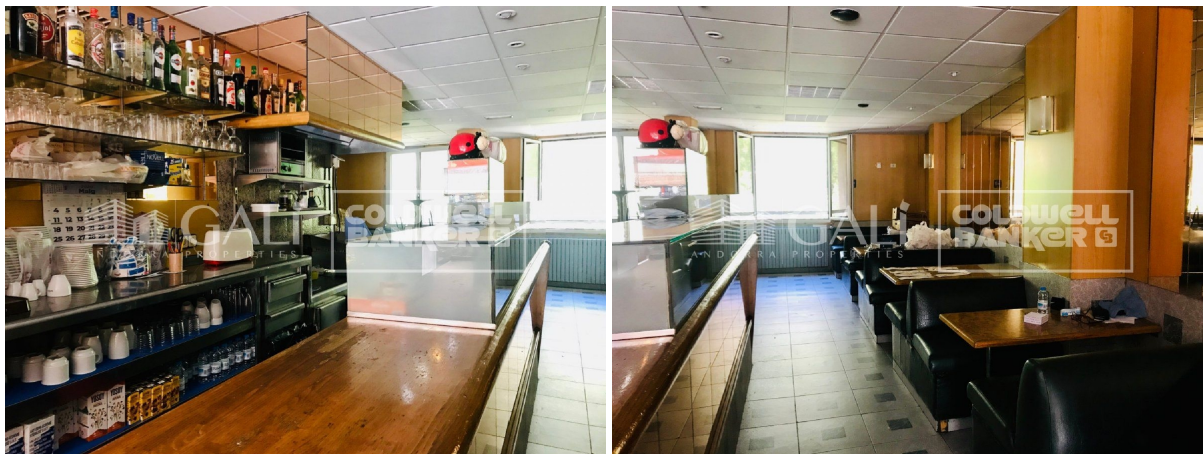

## local en venta Encamp, Encamp

Traspaso de Granja Cafetería en Encamp~~¡Oportunidad única! Se traspasa encantadora granja cafetería en la zona comercial de Encamp por jubilación. Este negocio familiar, con una clientela leal y establecida, está en pleno funcionamiento y listo para empezar a operar sin interrupciones.~~Características del establecimiento:~~Capacidad: Una planta con aforo para aproximadamente 20 personas.~Infraestructura: Gran mostrador ideal para servir desayunos, pan y otros productos.~Almacenamiento: Planta inferior equipada con amplio espacio de almacenamiento, cámaras frigoríficas, hornos y una zona de trabajo para repostería.~Precio de traspaso: 95.000€ (todo incluido).~~Si estás interesado en adquirir un negocio en funcionamiento o deseas invertir en uno, no dudes en contactarnos. Estaremos encantados de concertar una visita y proporcionarte más detalles.~~Inmobiliaria Gali está a tu disposición para ayudarte en todo el proceso.~