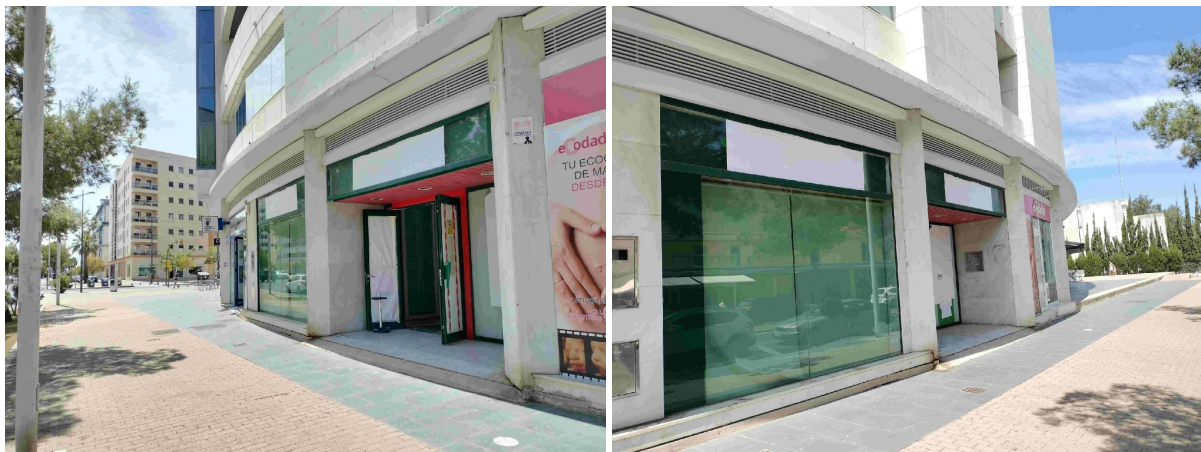

local en venta Huelva Centro 21001, Metropolitana De Huelva

Local comercial situado en Pescadería, zona moderna, con amplias avenidas. Ideal para cualquier tipo de negocio. Tiene una superficie construida de 202 M2 y una fachada principal de 8 Metros a la Avenida y 12 Metros de fachada a plaza publica . Totalmente adaptado esta distribuido con una gran sala diáfana, dos baños y varias dependencias Es una gran oportunidad de acceder a un local con grandes posibilidades frente al nuevo mercado de Huelva. Solicite una visita

gegevens woning

Hispacasas id: **6241351**
referentie: **00972**
nabij of in: **Huelva Centro 21001**
regio: **Metropolitana De Huelva**
woningtype: **local**
kamers: **niet opgegeven**
opp. woning: **202 m2**
opp. terrein: **- m2**
prijs: **€ 376.100**