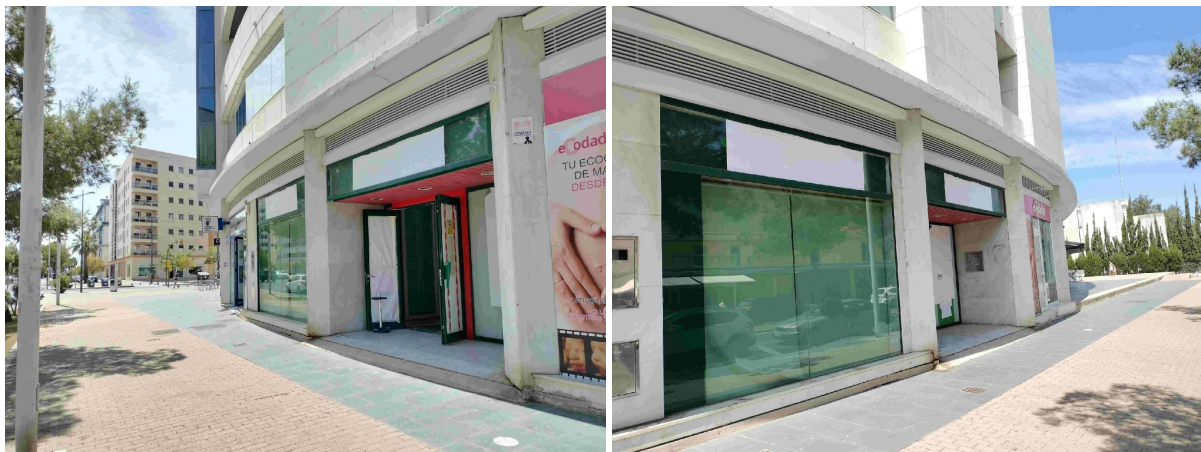

local en venta Huelva Centro 21001, Metropolitana De Huelva

Local comercial situado en Pescadería, zona moderna, con amplias avenidas. Ideal para cualquier tipo de negocio. Tiene una superficie construida de 202 M2 y una fachada principal de 8 Metros a la Avenida y 12 Metros de fachada a plaza publica . Totalmente adaptado esta distribuido con una gran sala diáfana, dos baños y varias dependencias Es una gran oportunidad de acceder a un local con grandes posibilidades frente al nuevo mercado de Huelva. Solicite una visita

gegevens woning

Hispacasas id: **6241351**
referentie: **00972**
nabij of in: **Huelva Centro 21001**
regio: **Metropolitana De Huelva**
woningtype: **local**
kamers: **niet opgegeven**
opp. woning: **202 m2**
opp. terrein: **- m2**
prijs: **€ 376.000**