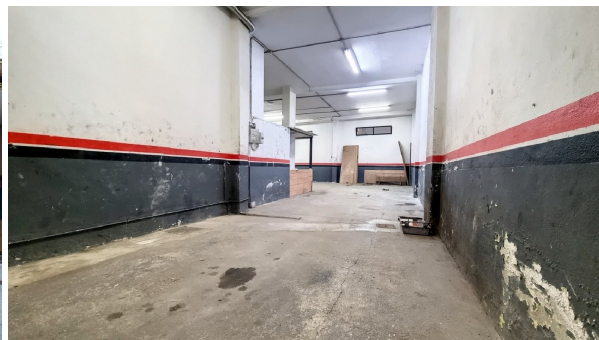

HISPACASAS

<https://www.hispacapas.com/local/madrid-04810/6369079/>

local en venta Madrid, Valle Del Almanzora

HOUSE MADRID Real Estate vende en Carabanchel Alto, calle Alzina local comercial/nave a tan solo cinco minutos del metro La Peseta. El inmueble está en una sola planta con doble entrada para carruajes, una automática y otra manual, altura libre de 4 metros con una superficie útil de 137 m2.~ ~El local está ubicado en una zona consolidada con todo tipo de comercios y servicios necesarios para la vida diaria, supermercados, centro de salud, colegios, institutos y amplias zonas verdes alrededor, excelente comunicación por transporte público, metro "La Peseta" línea 11 y varias líneas de bus, muy cerca del Centro Comercial Islazul y Centro Comercial Sambil con fácil conexión con la M-40 y M-45.~~Contacte para ampliar información.~~